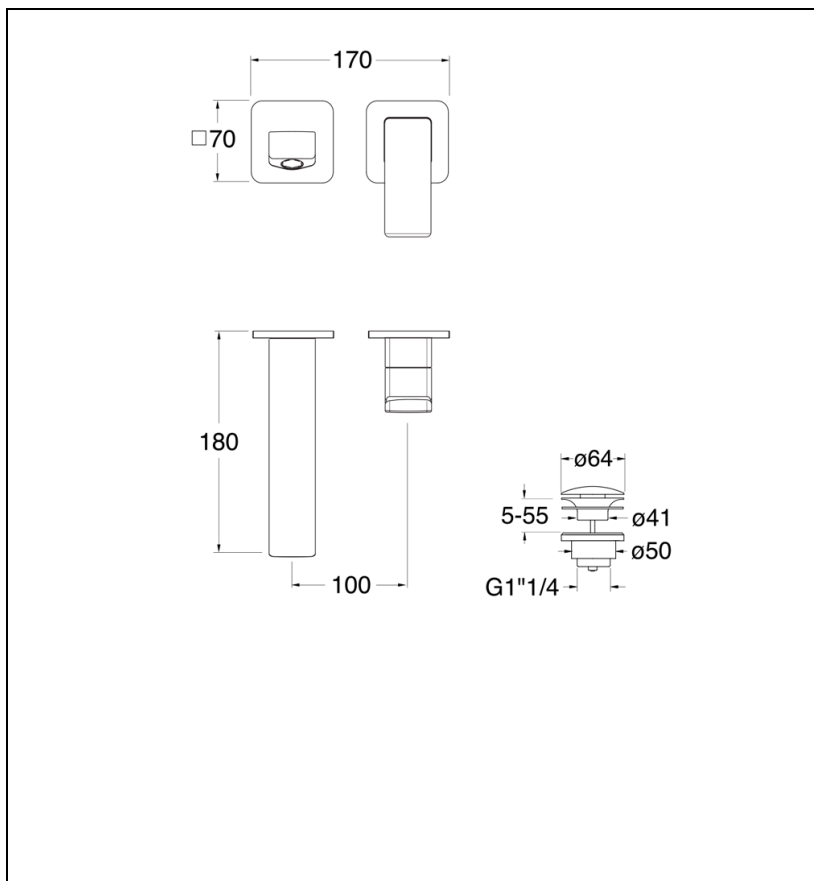

QS25772 : FACADE LAVABO MURAL QUADRI S 2
TROUS BEC 18 CM CHROME NOIR QUADRI S

CRISTINA
RUBINETTERIE
ondyna

Caractéristiques

- Aérateur anticalcaire économie d'eau 5l/min
- Rosaces 70 x 70 mm
- Saillie 180 mm
- Vidage bonde laiton up&down
- A installer avec box CS20000 ou CS20100
- Garantie 8 ans