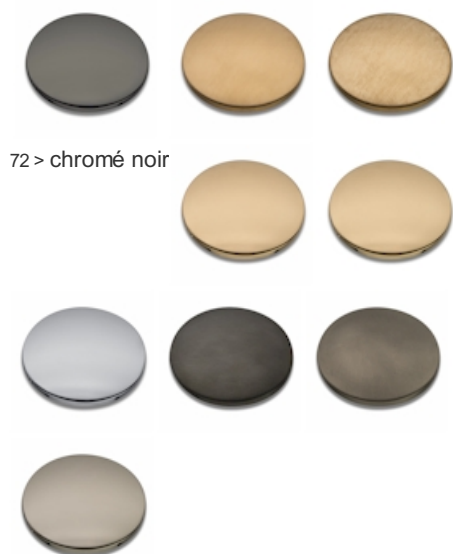

QS25772 : FACADE LAVABO MURAL QUADRI S 2
TROUS BEC 18 CM CHROME NOIR QUADRI S

CRISTINA
RUBINETTERIE
ondyna

Caractéristiques

- Aérateur anticalcaire économie d'eau 5l/min
- Rosaces 70 x 70 mm
- Saillie 180 mm
- Vidage bonde laiton up&down
- A installer avec box CS20000 ou CS20100
- Garantie 8 ans