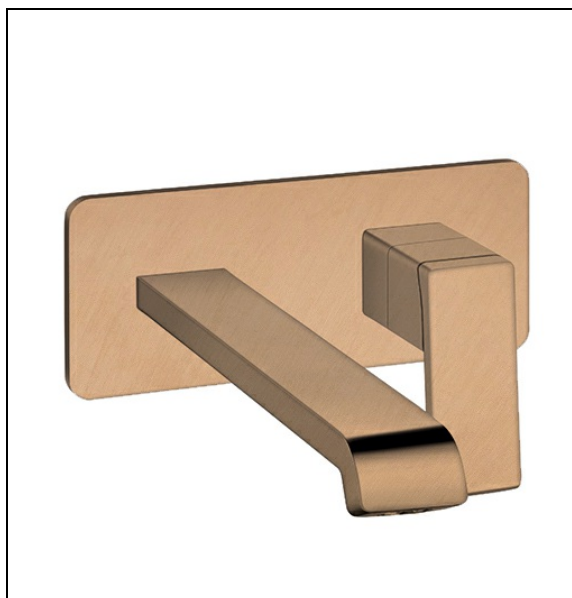

QS25834 : LAVABO MURAL QUADRI S PLAQUE  
SAILLIE 22.5 CM CHROME QUADRI S

CRISTINA  
RUBINETTERIE  
ondyna

34 > or rose brossé

## Caractéristiques

- Vidage UP&DOWN LAITON
- A installer avec box CS20000
- Garantie 8 ans

7 ZAC de la Donnière - 69970 Marennes - France - Téléphone : +33 (0)4 72 78 85 10 - fax : +33 (0)0 72 78 85 11 - commandes@ondyna.fr