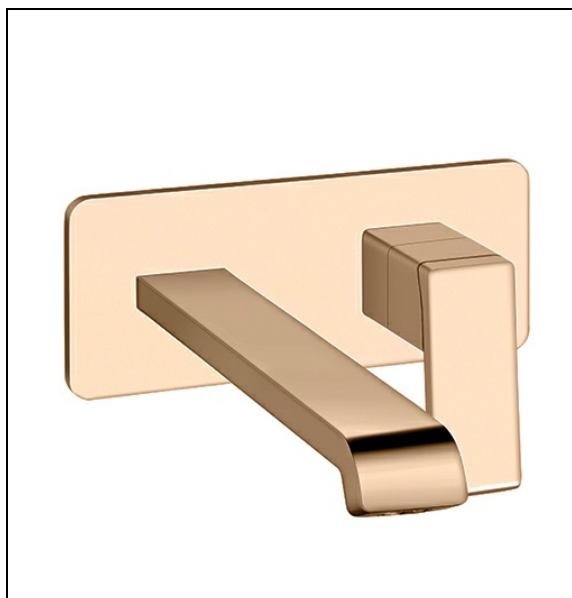

QS25846 : LAVABO MURAL QUADRI S PLAQUE
SAILLIE 22.5 CM CHROME QUADRI S

CRISTINA
RUBINETTERIE
ondyna

46 > or rose

Caractéristiques

- Vidage UP&DOWN LAITON
- A installer avec box CS20000
- Garantie 8 ans

7 ZAC de la Donnière - 69970 Marennes - France - Téléphone : +33 (0)4 72 78 85 10 - fax : +33 (0)0 72 78 85 11 - commandes@ondyna.fr