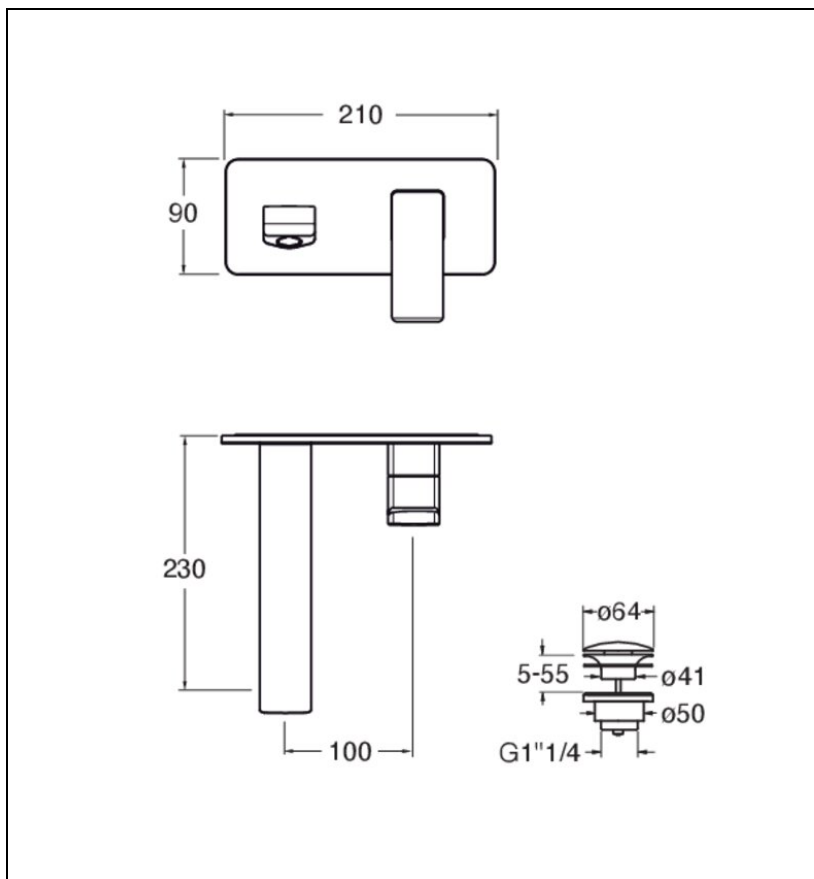

QS25851 : LAVABO MURAL QUADRI S PLAQUE
SAILLIE 22.5 CM CHROME QUADRI S

CRISTINA
RUBINETTERIE
ondyna

51 > chromé

Caractéristiques

- Vidage Up&Down® LAITON
- A installer avec box CS20000
- Garantie 8 ans

7 ZAC de la Donnière - 69970 Marennes - France - Téléphone : +33 (0)4 72 78 85 10 - fax : +33 (0)0 72 78 85 11 - commandes@ondyna.fr