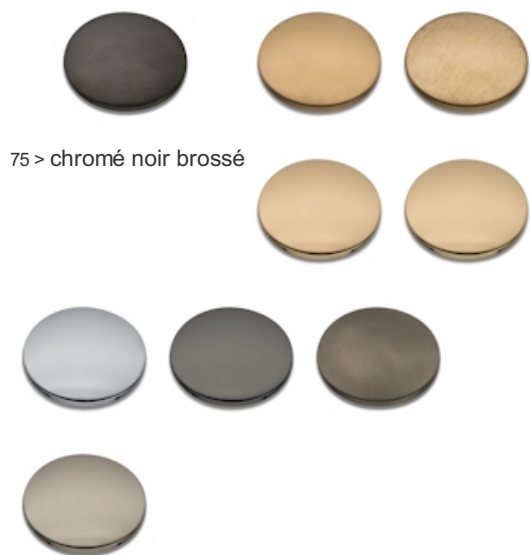

QS25875 : LAVABO MURAL QUADRI S PLAQUE
SAILLIE 22.5 CM CHROME QUADRI S

CRISTINA
RUBINETTERIE
ondyna

75 > chromé noir brossé

Caractéristiques

- Vidage UP&DOWN LAITON
- A installer avec box CS20000
- Garantie 8 ans