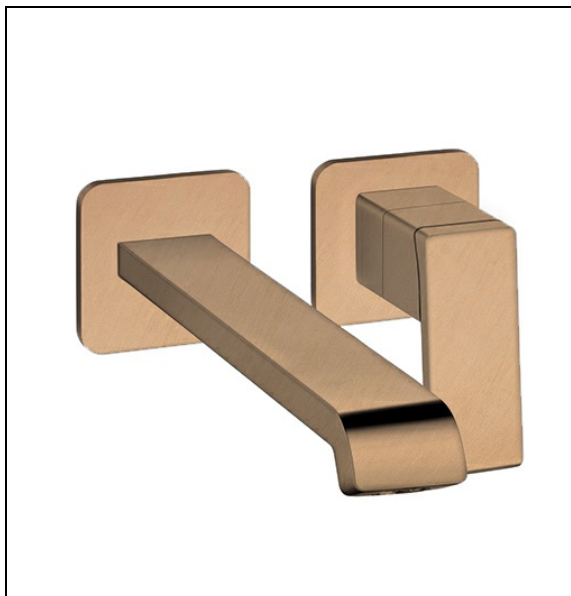

QS25934 : LAVABO MURAL LARGE QUADRI S 2  
TROUS BEC 22.5 CM CHROME QUADRI S

CRISTINA  
RUBINETTERIE  
ondyna

34 > or rose brossé