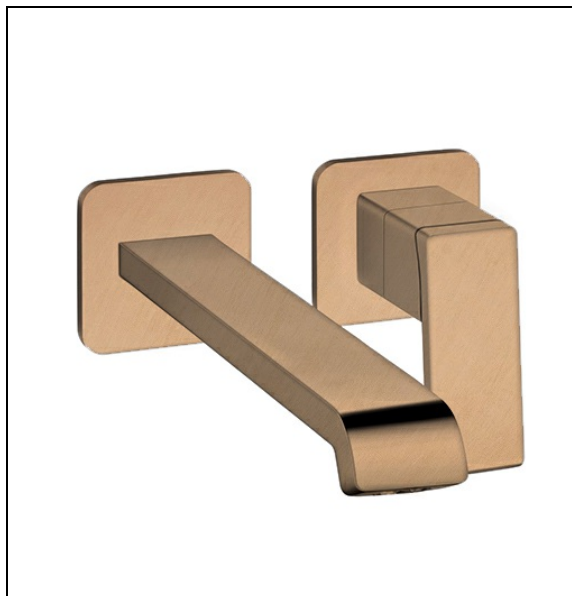

QS25934 : LAVABO MURAL LARGE QUADRI S 2
TROUS BEC 22.5 CM CHROME QUADRI S

CRISTINA
RUBINETTERIE
ondyna

34 > or rose brossé

Caractéristiques

- Vidage UP&DOWN LAITON
- A installer avec box CS20000
- Garantie 8 ans