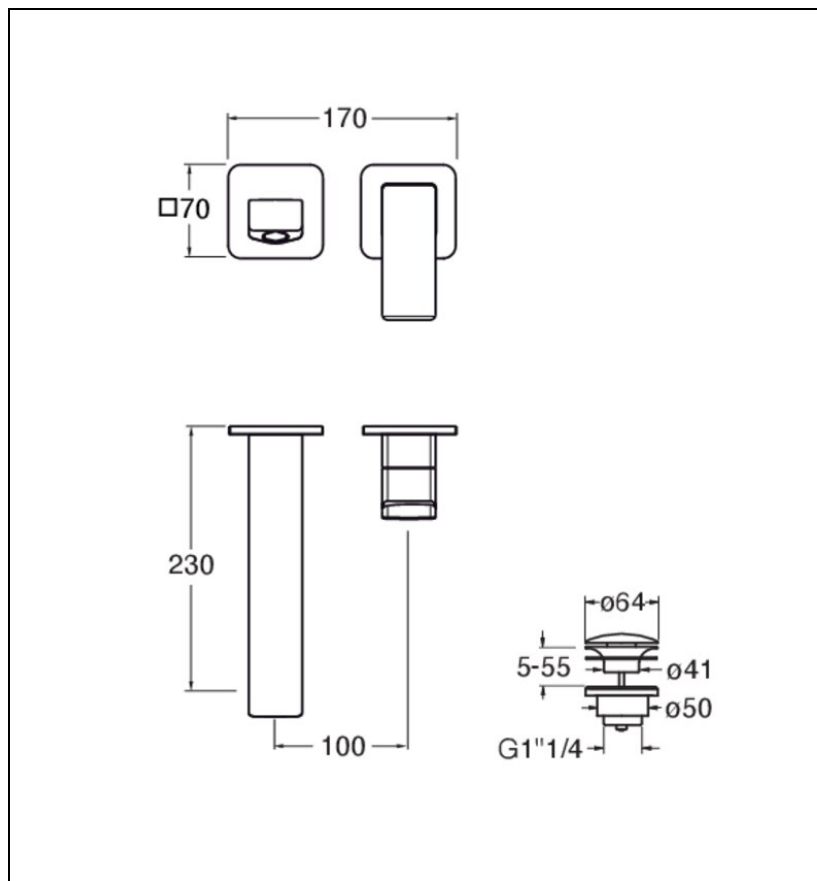

QS25934P : LAVABO MURAL LARGE QUADRI S 2
TROUS BEC 22.5 CM CHROME QUADRI S

CRISTINA
RUBINETTERIE
ondyna

34P > or rose brossé PVD

Caractéristiques

- Vidage UP&DOWN LAITON
- A installer avec box CS20000
- Garantie 8 ans