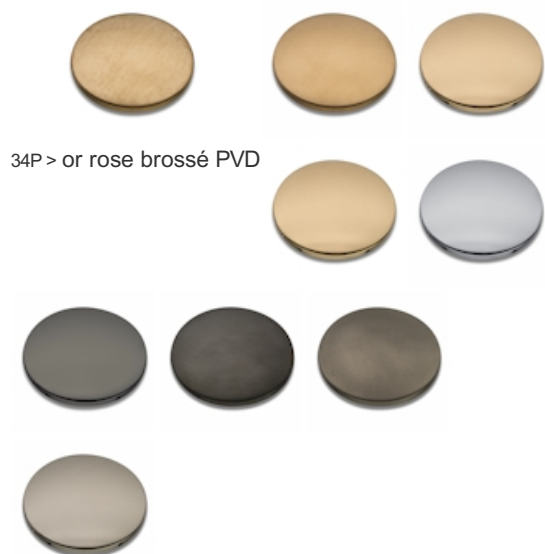

QS25934P : LAVABO MURAL LARGE QUADRI S 2
TROUS BEC 22.5 CM CHROME QUADRI S

CRISTINA
RUBINETTERIE
ondyna

34P > or rose brossé PVD

Caractéristiques

- Vidage UP&DOWN LAITON
- A installer avec box CS20000
- Garantie 8 ans