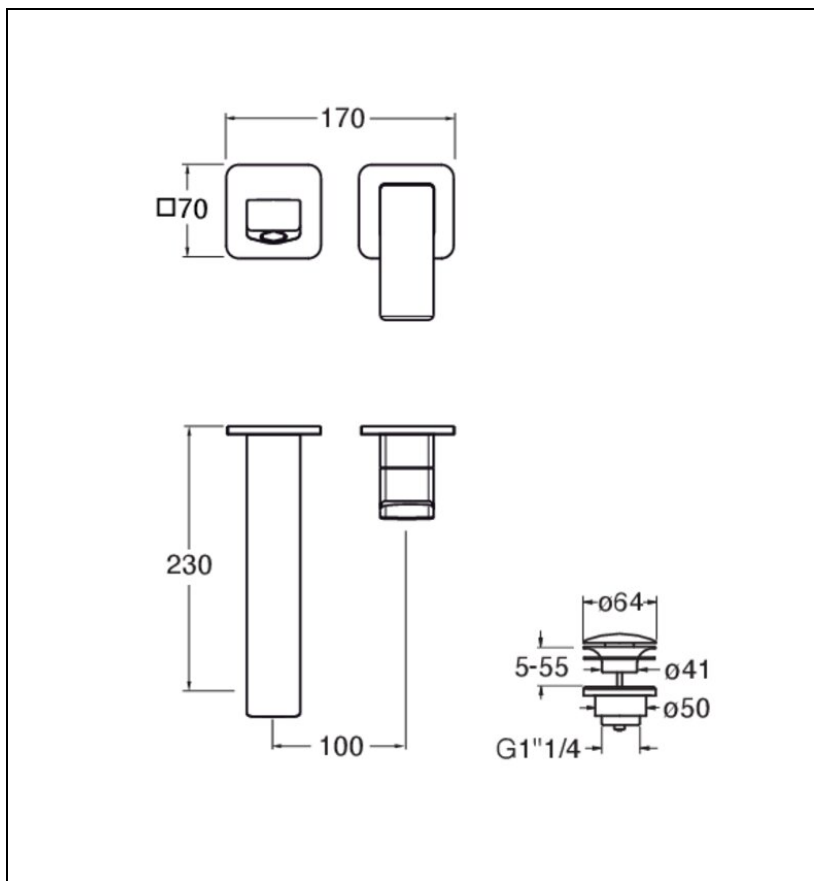

QS25934P : LAVABO MURAL LARGE QUADRI S 2
TROUS BEC 22.5 CM CHROME QUADRI S

CRISTINA
RUBINETTERIE
ondyna

Caractéristiques

- Vidage UP&DOWN LAITON
- A installer avec box CS20000
- Garantie 8 ans

ondyna.fr

7 ZAC de la Donnière - 69970 Marennes - France - Téléphone : +33 (0)4 72 78 85 10 - fax : +33 (0)0 72 78 85 11 - commandes@ondyna.fr