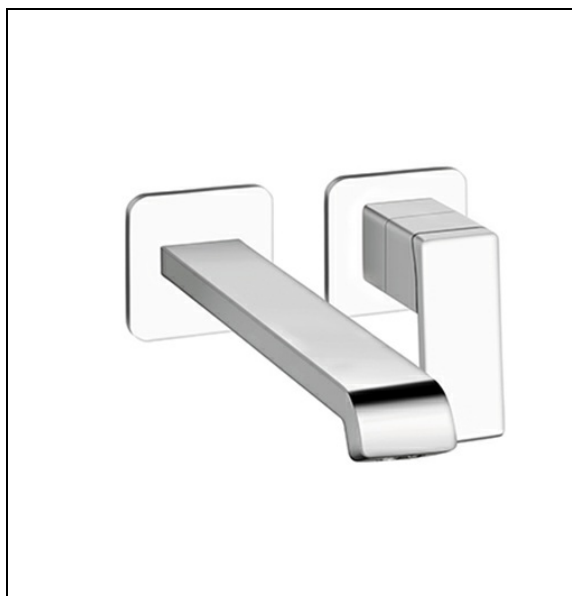

QS25951 : LAVABO MURAL LARGE QUADRI S 2
TROUS BEC 22.5 CM CHROME QUADRI S

CRISTINA
RUBINETTERIE
ondyna

51 > chromé

Caractéristiques

- Largeur 385 mm
- Vidage Up&Down® LAITON
- A installer avec box CS20000
- Garantie 8 ans