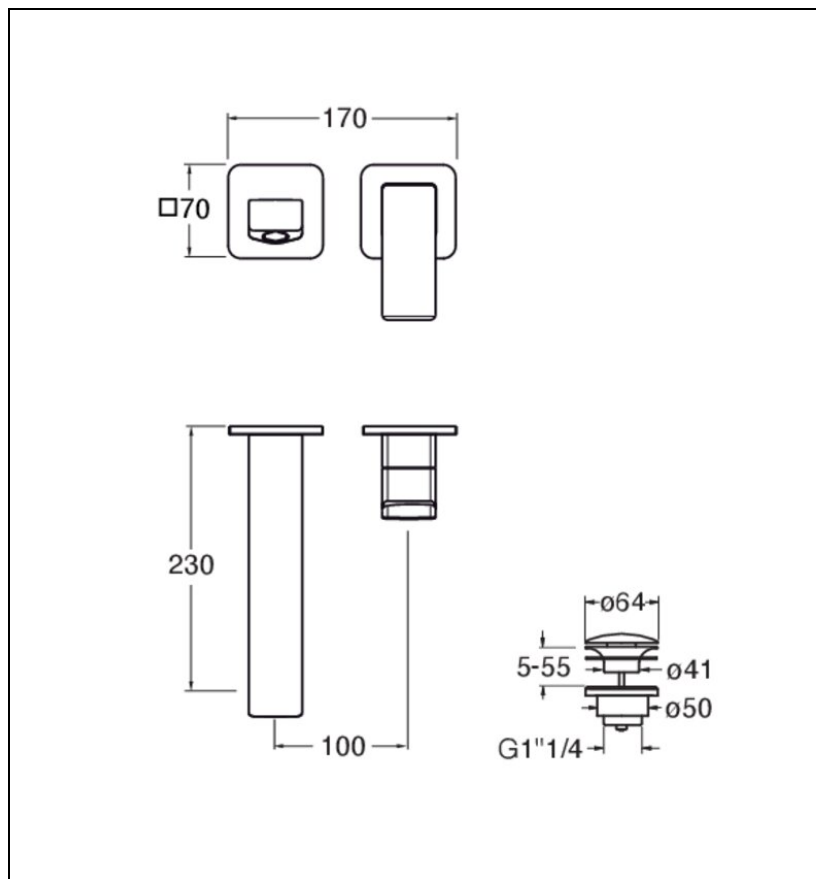

QS25951 : LAVABO MURAL LARGE QUADRI S 2
TROUS BEC 22.5 CM CHROME QUADRI S

CRISTINA
RUBINETTERIE
ondyna

51 > chromé

Caractéristiques

- Largeur 385 mm
- Vidage Up&Down® LAITON
- A installer avec box CS20000
- Garantie 8 ans