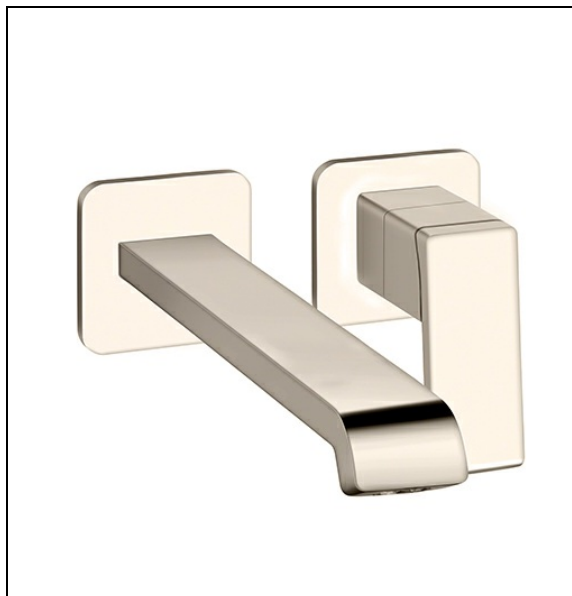

QS25980 : LAVABO MURAL LARGE QUADRI S 2  
TROUS BEC 22.5 CM CHROME QUADRI S

CRISTINA  
RUBINETTERIE  
ondyna

80 > métal brillant