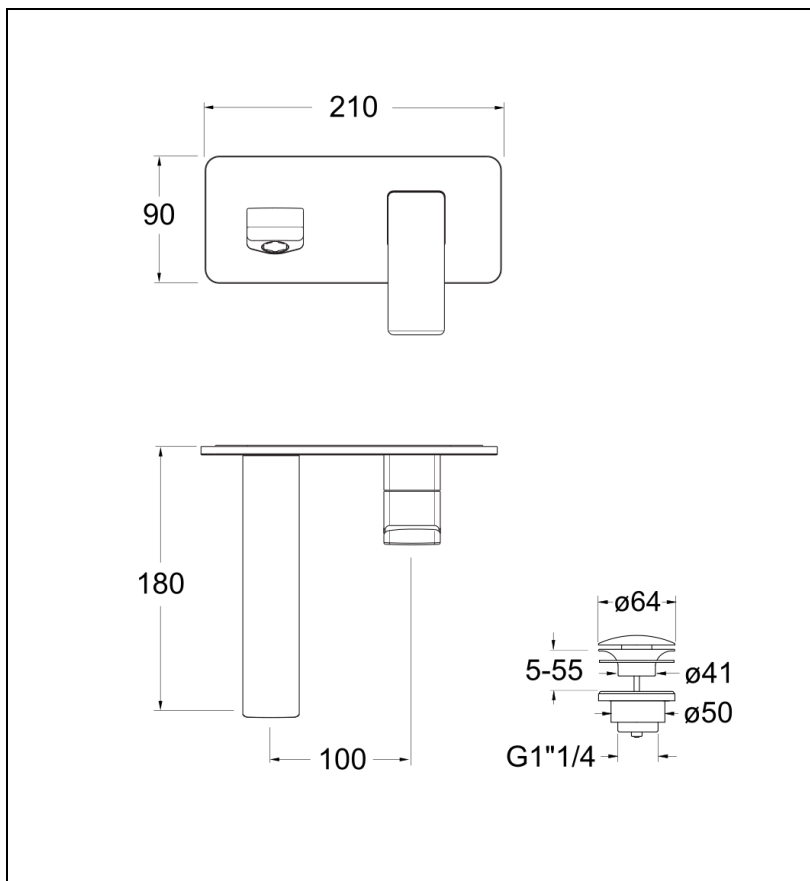

QS26651 : LAVABO MURAL QUADRI S AVEC  
PLAQUE SAILLIE 18 CM CHROME QUADRI S

CRISTINA  
RUBINETTERIE  
ondyna

51 > chromé

## Caractéristiques

- Vidage UP&DOWN LAITON
- A installer avec box PD23751
- Garantie 8 ans