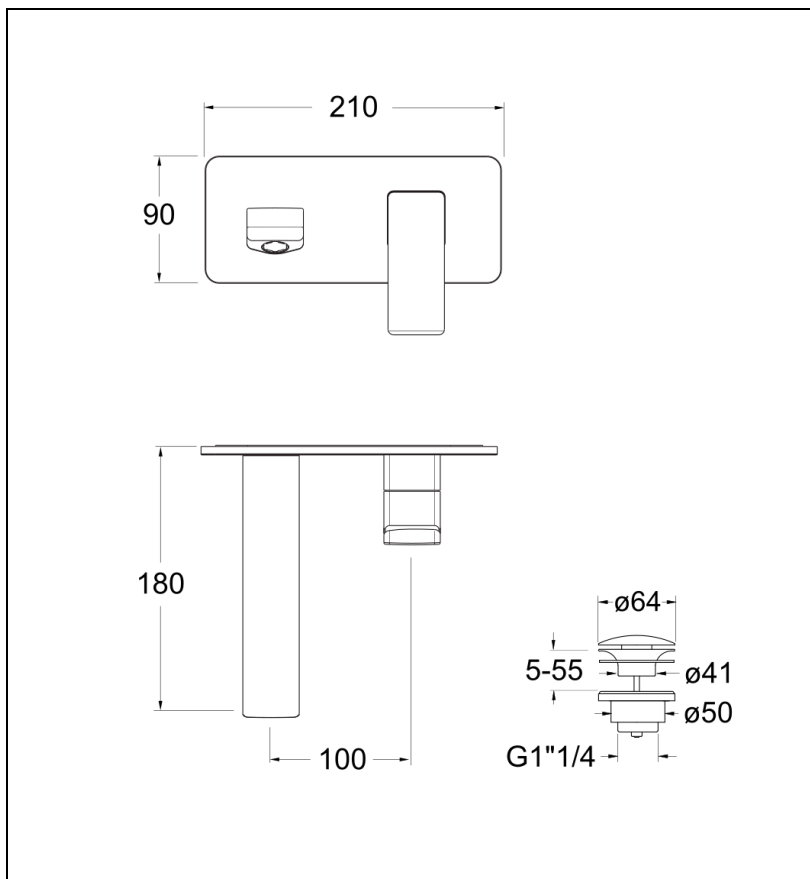

QS26651 : LAVABO MURAL QUADRI S AVEC  
PLAQUE SAILLIE 18 CM CHROME QUADRI S

CRISTINA  
RUBINETTERIE  
ondyna

51 > chromé

## Caractéristiques

- Vidage UP&DOWN LAITON
- A installer avec box PD23751
- Garantie 8 ans