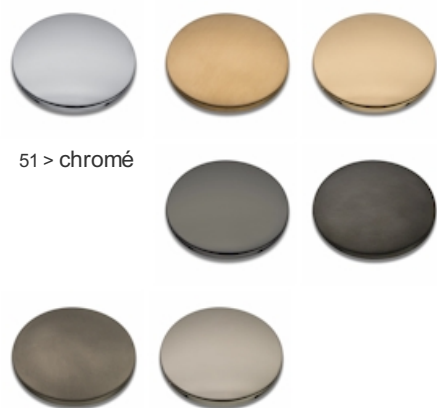

QS26651 : LAVABO MURAL QUADRI S AVEC  
PLAQUE SAILLIE 18 CM CHROME QUADRI S

CRISTINA  
RUBINETTERIE  
ondyna

51 > chromé