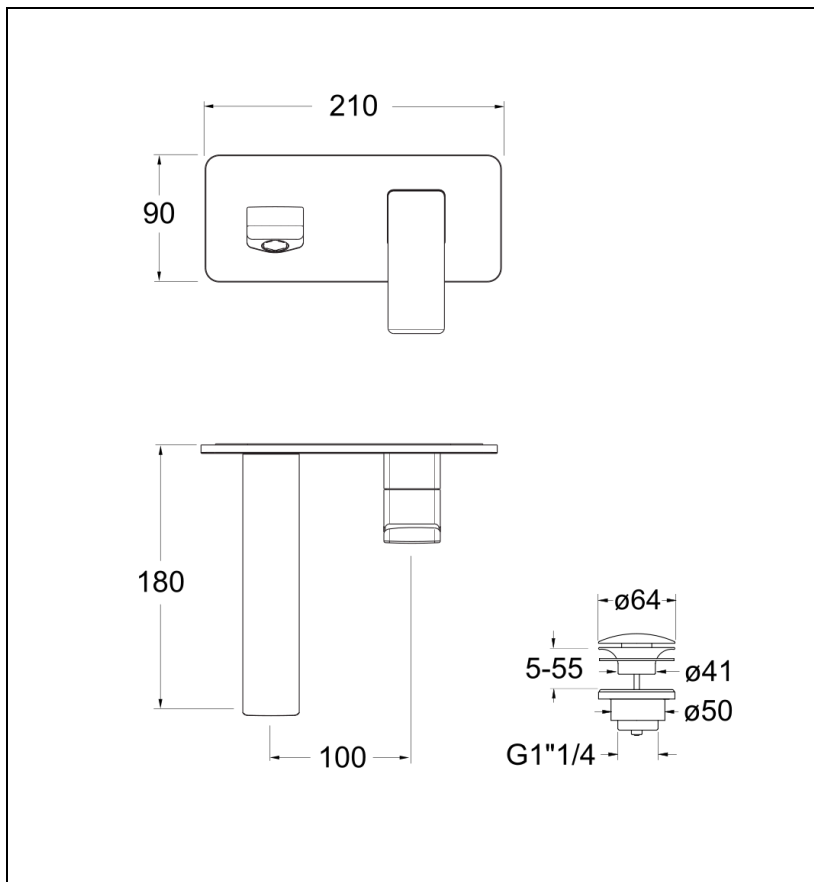

QS26675 : LAVABO MURAL QUADRI S AVEC  
PLAQUE SAILLIE 18 CM CHROME NOIR BROSSE  
QUADRI S

CRISTINA  
RUBINETTERIE  
ondyna

75 > chromé noir brossé

## Caractéristiques

- Vidage UP&DOWN LAITON
- A installer avec box PD23751
- Garantie 8 ans

ondyna.fr

7 ZAC de la Donnière - 69970 Marennes - France - Téléphone : +33 (0)4 72 78 85 10 - fax : +33 (0)0 72 78 85 11 - commandes@ondyna.fr