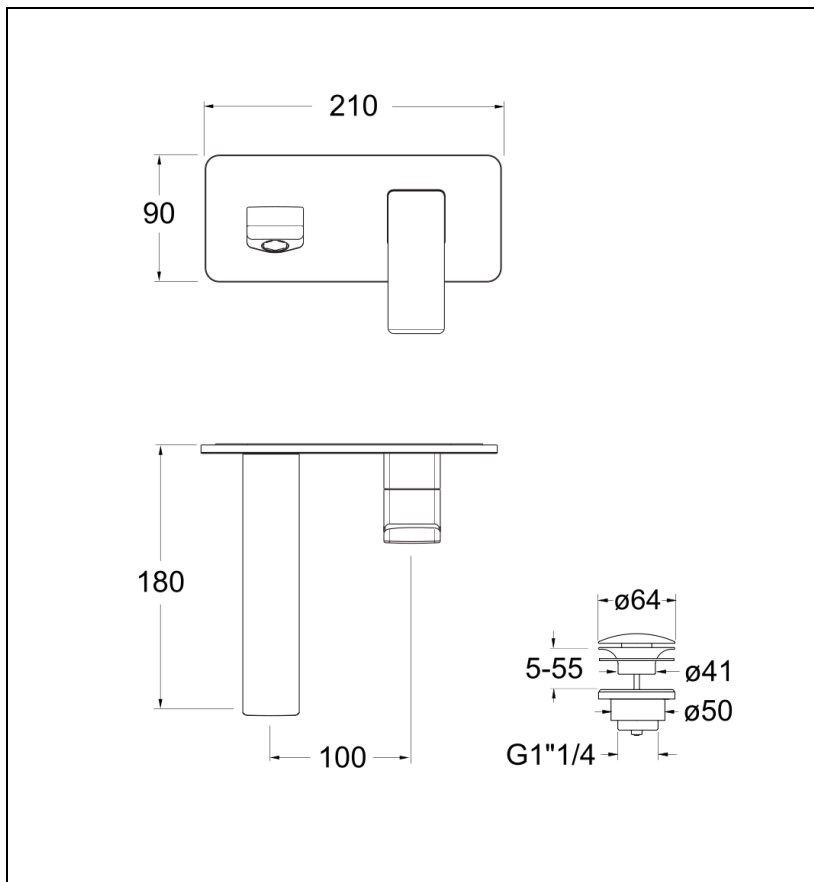

QS26680 : LAVABO MURAL QUADRI S AVEC
PLAQUE SAILLIE 18 CM METAL BRILLANT QUADRI
S

CRISTINA
RUBINETTERIE
ondyna

80 > métal brillant

Caractéristiques

- A installer avec box PD23751
- Garantie 2 ans