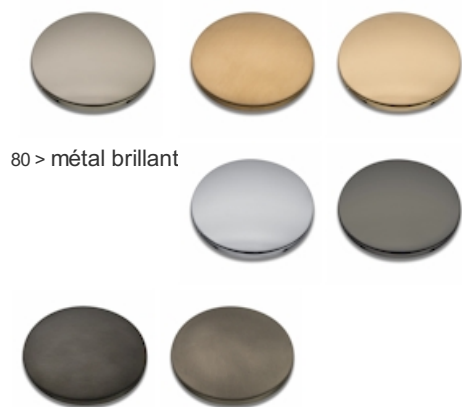

QS26680 : LAVABO MURAL QUADRI S AVEC
PLAQUE SAILLIE 18 CM METAL BRILLANT QUADRI
S

CRISTINA
RUBINETTERIE
ondyna

80 > métal brillant

Caractéristiques

- A installer avec box PD23751
- Garantie 2 ans