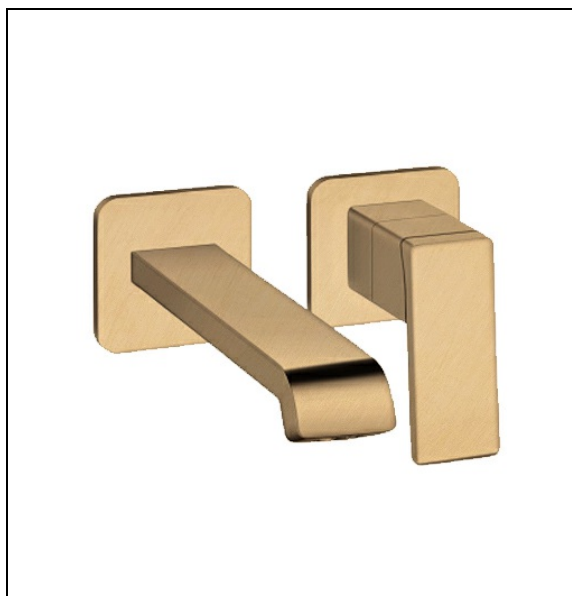

QS26734 : LAVABO MURAL REGULAR QUADRI S 2  
TROUS BEC 18 CM OR ROSE BROSSÉ QUADRI S

CRISTINA  
RUBINETTERIE  
ondyna