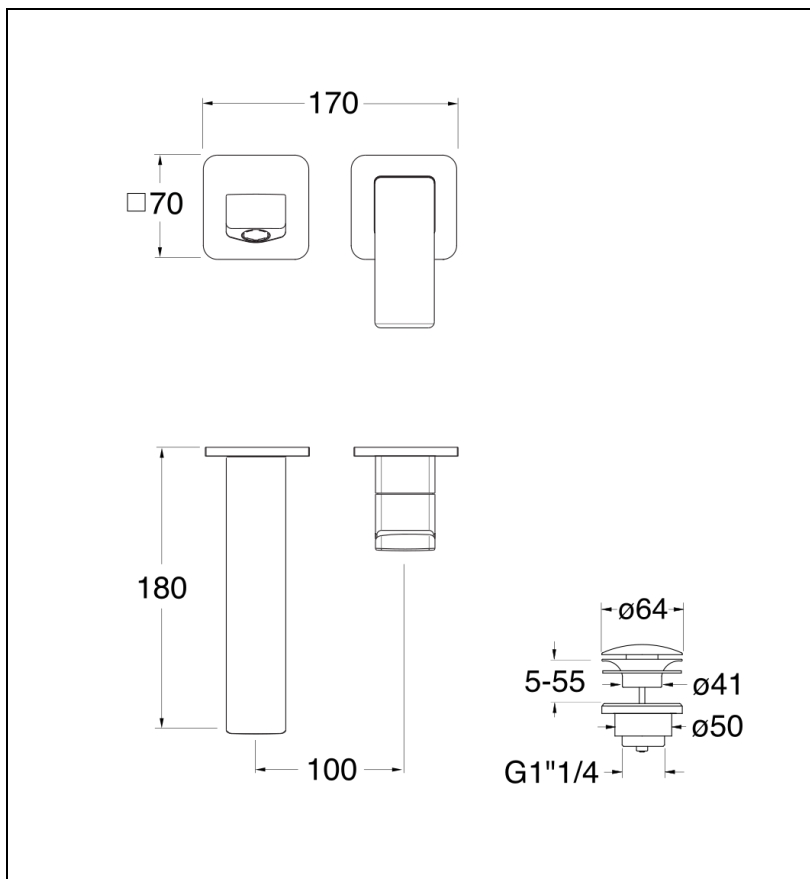

QS26734 : LAVABO MURAL REGULAR QUADRI S 2  
TROUS BEC 18 CM OR ROSE BROSSÉ QUADRI S

CRISTINA  
RUBINETTERIE  
ondyna

## Caractéristiques

- Vidage UP&DOWN LAITON
- A installer avec box PD23751
- Garantie 8 ans

ondyna.fr

7 ZAC de la Donnière - 69970 Marennes - France - Téléphone : +33 (0)4 72 78 85 10 - fax : +33 (0)0 72 78 85 11 - commandes@ondyna.fr