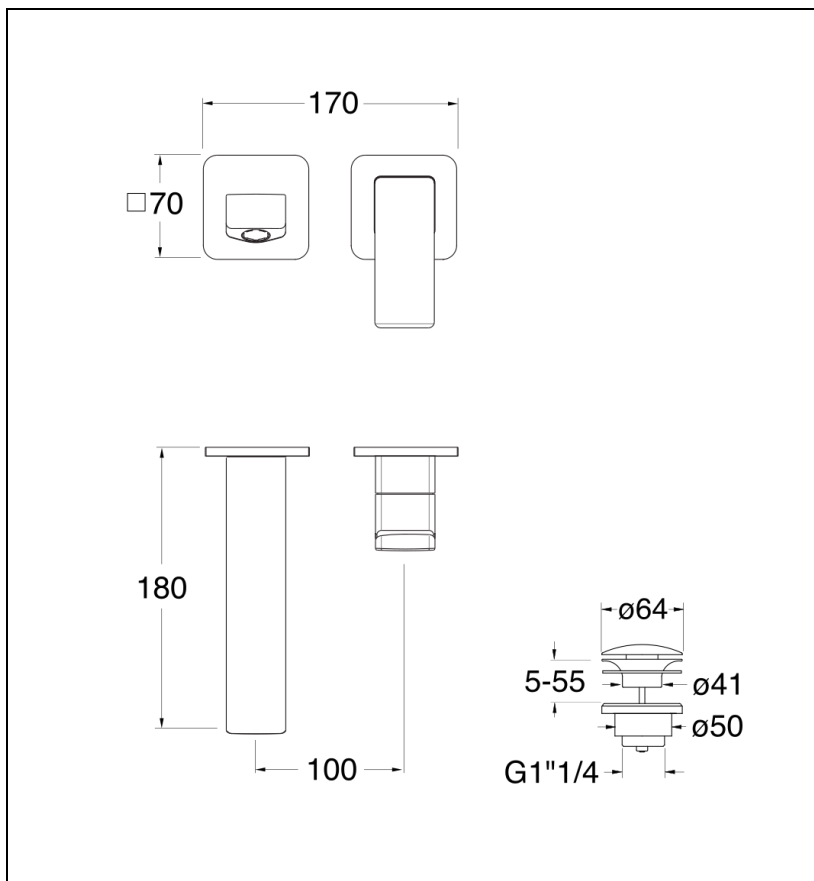

QS26751 : LAVABO MURAL REGULAR QUADRI S 2  
TROUS BEC 18 CM CHROME QUADRI S

## Caractéristiques

- Vidage UP&DOWN LAITON
- A installer avec box PD23751
- Garantie 8 ans