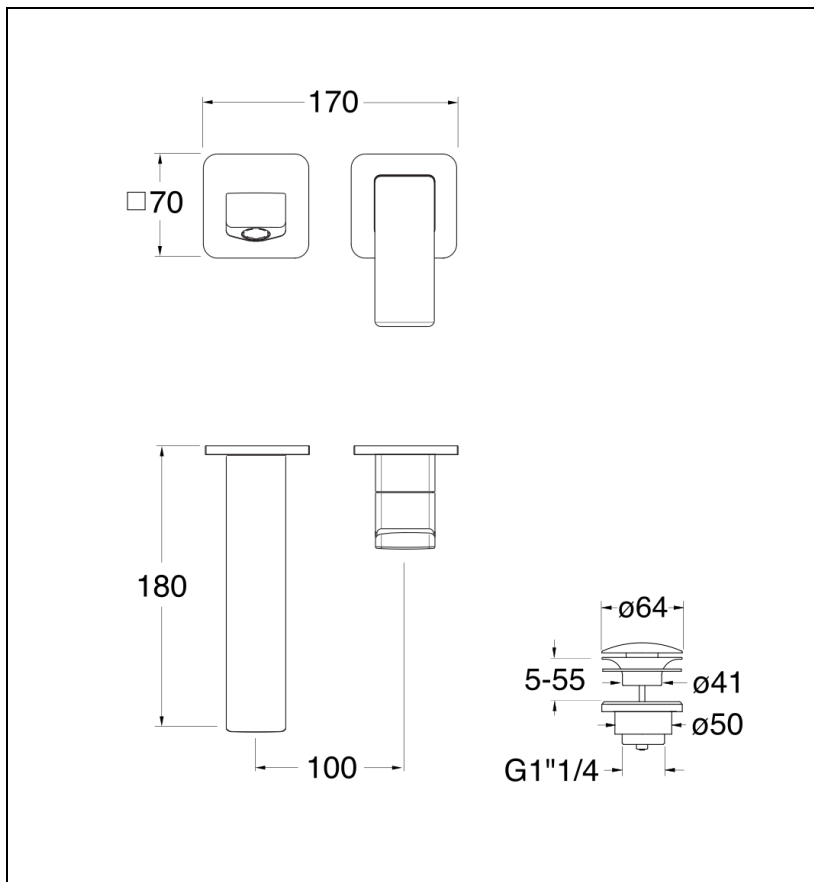

QS26772 : LAVABO MURAL REGULAR QUADRI S 2  
TROUS BEC 18 CM CHROME NOIR BRILLAN  
QUADRI S

CRISTINA  
RUBINETTERIE  
ondyna

## Caractéristiques

- Vidage UP&DOWN LAITON
- A installer avec box PD23751
- Garantie 8 ans