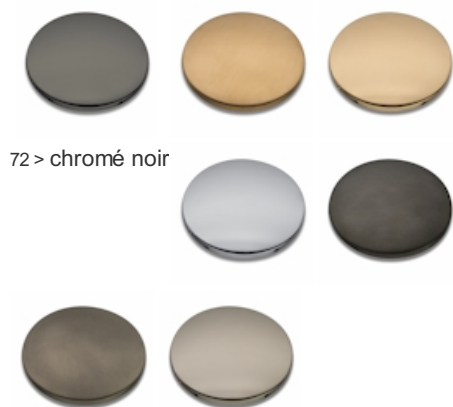

QS26772 : LAVABO MURAL REGULAR QUADRI S 2  
TROUS BEC 18 CM CHROME NOIR BRILLAN  
QUADRI S

CRISTINA  
RUBINETTERIE  
ondyna