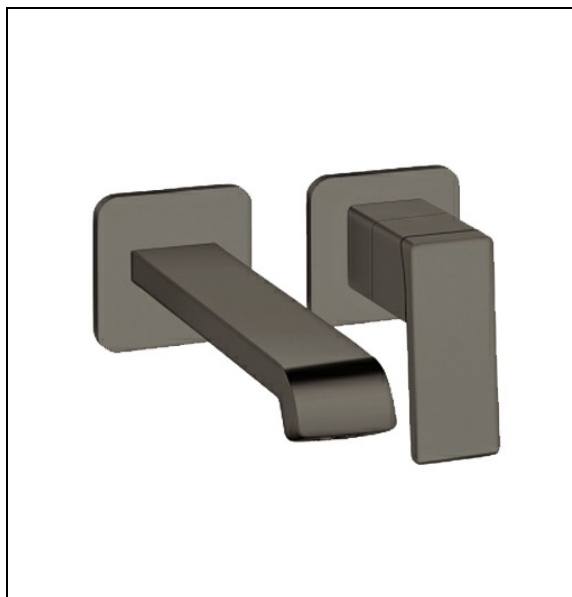

QS26772 : LAVABO MURAL REGULAR QUADRI S 2  
TROUS BEC 18 CM CHROME NOIR BRILLAN  
QUADRI S

CRISTINA  
RUBINETTERIE  
ondyna

## Caractéristiques

- Vidage UP&DOWN LAITON
- A installer avec box PD23751
- Garantie 8 ans