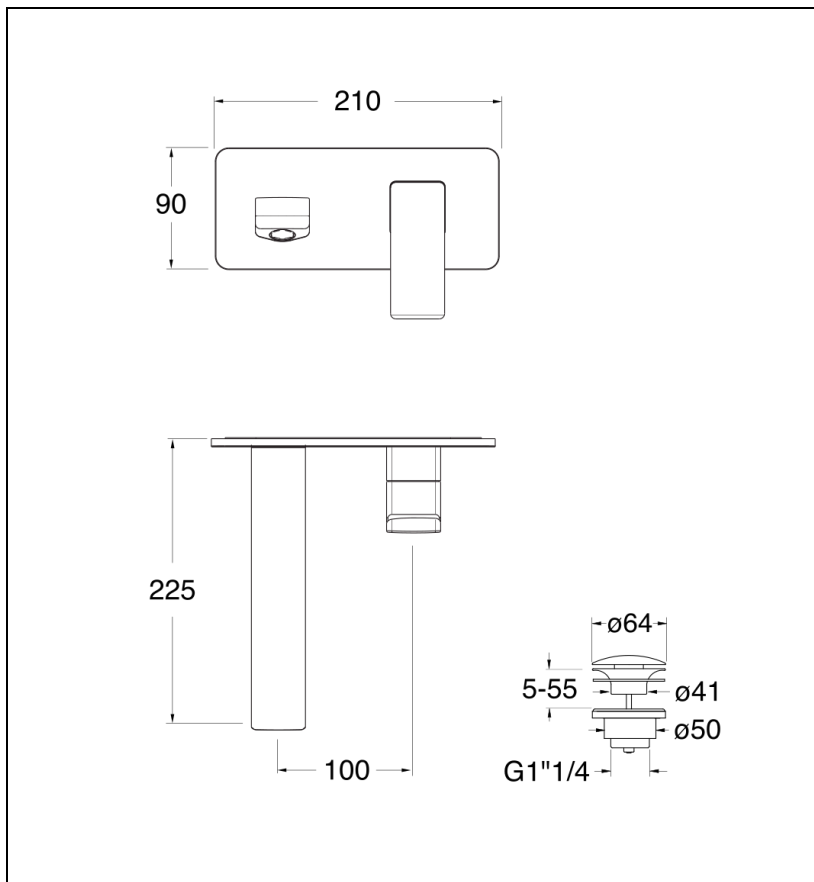

QS26875 : LAVABO MURAL QUADRI S PLAQUE  
SAILLIE 22.5 CM CHROME NOIR BROSSE QUADRI  
S

CRISTINA  
RUBINETTERIE  
ondyna

75 > chromé noir brossé

## Caractéristiques

- Vidage UP&DOWN LAITON
- Garantie 8 ans