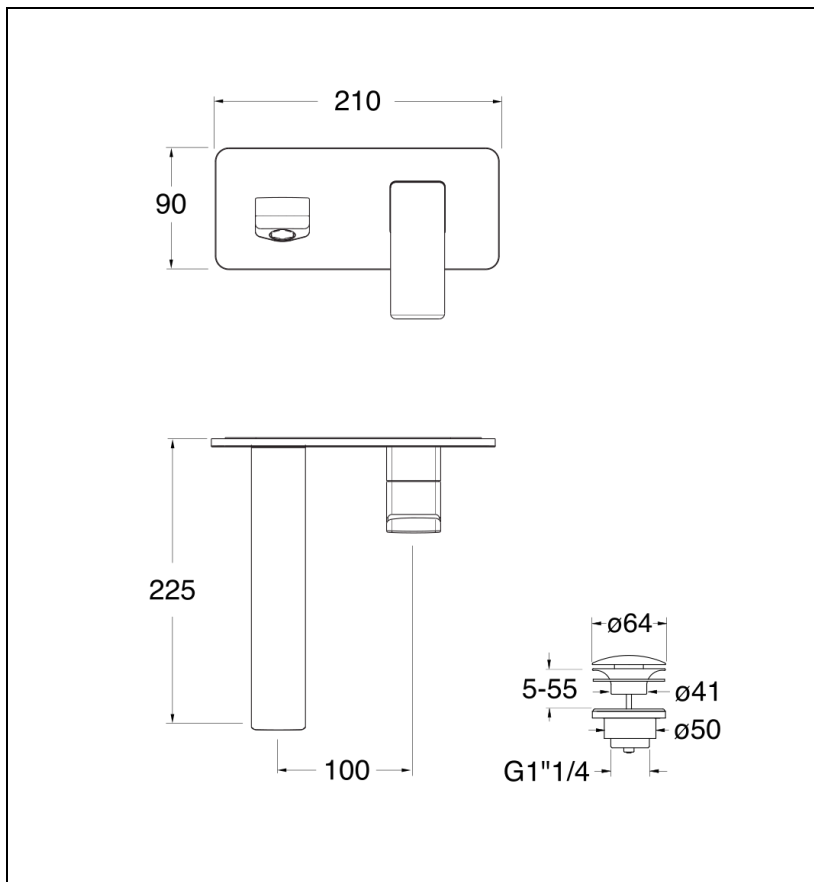

QS26875 : LAVABO MURAL QUADRI S PLAQUE
SAILLIE 22.5 CM CHROME NOIR BROSSE QUADRI
S

CRISTINA
RUBINETTERIE
ondyna

75 > chromé noir brossé

Caractéristiques

- Vidage UP&DOWN LAITON
- Garantie 8 ans

ondyna.fr

7 ZAC de la Donnière - 69970 Marennes - France - Téléphone : +33 (0)4 72 78 85 10 - fax : +33 (0)0 72 78 85 11 - commandes@ondyna.fr