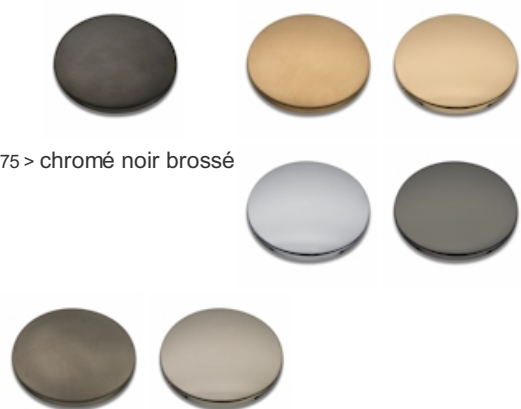

QS26875 : LAVABO MURAL QUADRI S PLAQUE
SAILLIE 22.5 CM CHROME NOIR BROSSE QUADRI
S

CRISTINA
RUBINETTERIE
ondyna

75 > chromé noir brossé

Caractéristiques

- Vidage UP&DOWN LAITON
- Garantie 8 ans

ondyna.fr

7 ZAC de la Donnière - 69970 Marennes - France - Téléphone : +33 (0)4 72 78 85 10 - fax : +33 (0)0 72 78 85 11 - commandes@ondyna.fr