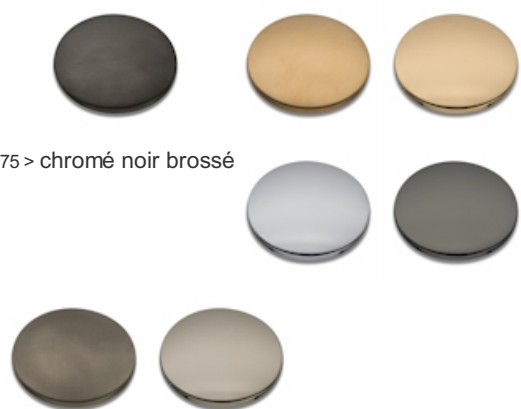

QS26875 : LAVABO MURAL QUADRI S PLAQUE  
SAILLIE 22.5 CM CHROME NOIR BROSSE QUADRI  
S

CRISTINA  
RUBINETTERIE  
ondyna

75 > chromé noir brossé