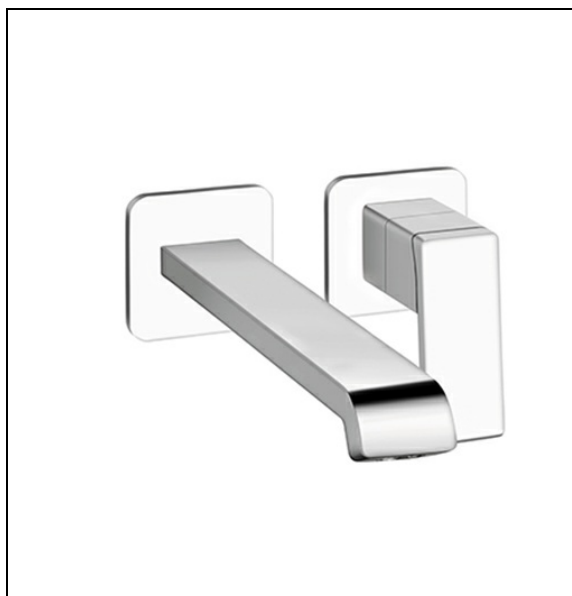

QS26951 : LAVABO MURAL LARGE QUADRI S 2
TROUS BEC 22.5 CM CHROME QUADRI S

CRISTINA
RUBINETTERIE
ondyna

51 > chromé

Caractéristiques

- Vidage UP&DOWN LAITON
- Garantie 8 ans

ondyna.fr

7 ZAC de la Donnière - 69970 Marennes - France - Téléphone : +33 (0)4 72 78 85 10 - fax : +33 (0)0 72 78 85 11 - commandes@ondyna.fr