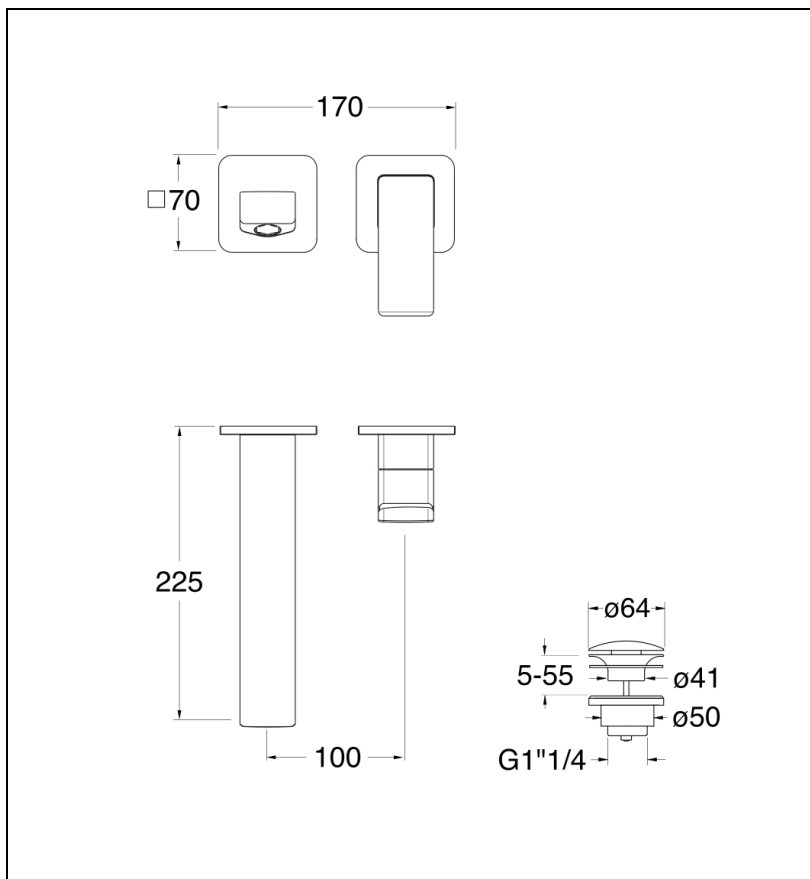

QS26951 : LAVABO MURAL LARGE QUADRI S 2
TROUS BEC 22.5 CM CHROME QUADRI S

CRISTINA
RUBINETTERIE
ondyna

51 > chromé

Caractéristiques

- Vidage UP&DOWN LAITON
- Garantie 8 ans

ondyna.fr

7 ZAC de la Donnière - 69970 Marennes - France - Téléphone : +33 (0)4 72 78 85 10 - fax : +33 (0)0 72 78 85 11 - commandes@ondyna.fr