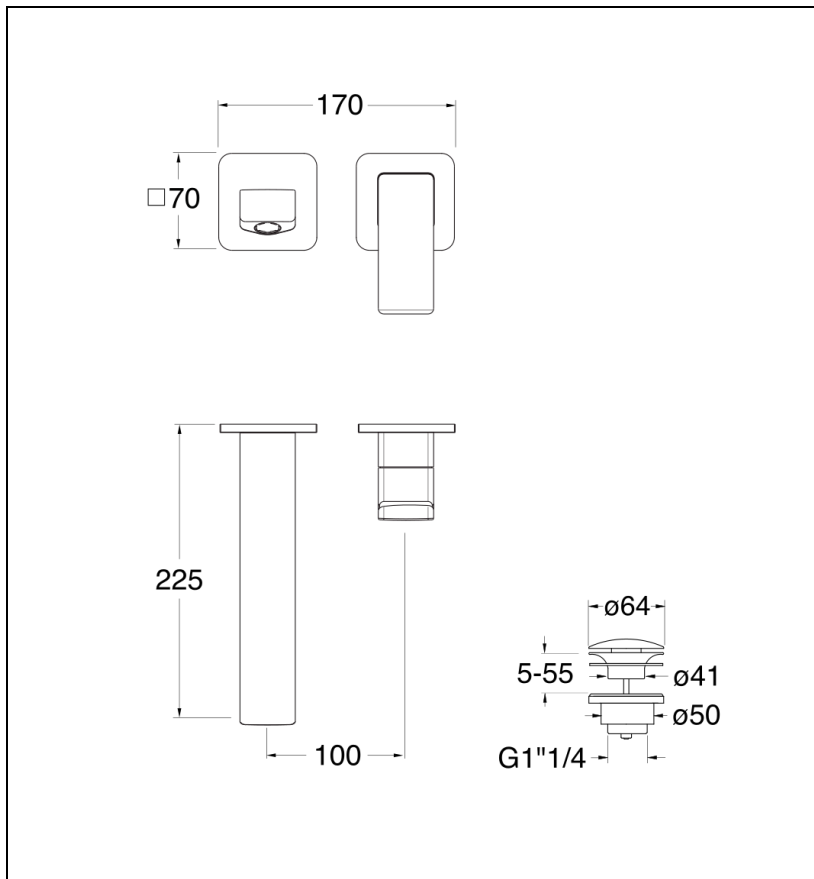

QS26975 : LAVABO MURAL QUADRI S 2 TROUS
BEC 22.5 CM CHROME NOIR BROSSE QUADRI

CRISTINA
RUBINETTERIE
ondyna

75 > chromé noir brossé

Caractéristiques

- Vidage UP&DOWN LAITON
- Garantie 8 ans

ondyna.fr

7 ZAC de la Donnière - 69970 Marennes - France - Téléphone : +33 (0)4 72 78 85 10 - fax : +33 (0)0 72 78 85 11 - commandes@ondyna.fr