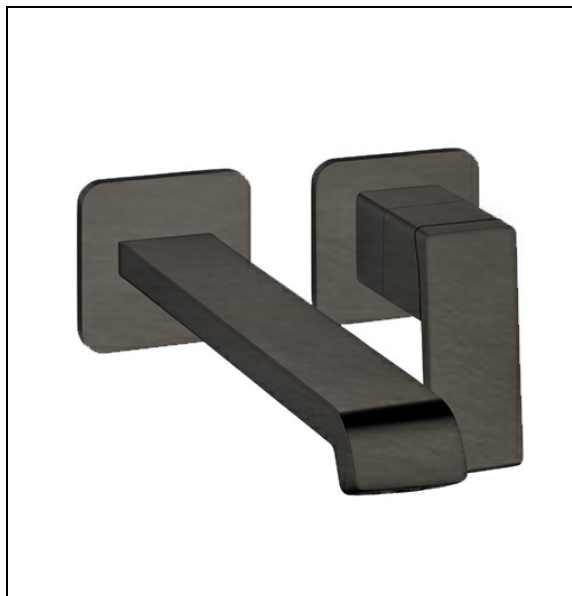

QS26975 : LAVABO MURAL QUADRI S 2 TROUS
BEC 22.5 CM CHROME NOIR BROSSE QUADRI

CRISTINA
RUBINETTERIE
ondyna

75 > chromé noir brossé

Caractéristiques

- Vidage UP&DOWN LAITON
- Garantie 8 ans

ondyna.fr

7 ZAC de la Donnière - 69970 Marennes - France - Téléphone : +33 (0)4 72 78 85 10 - fax : +33 (0)0 72 78 85 11 - commandes@ondyna.fr