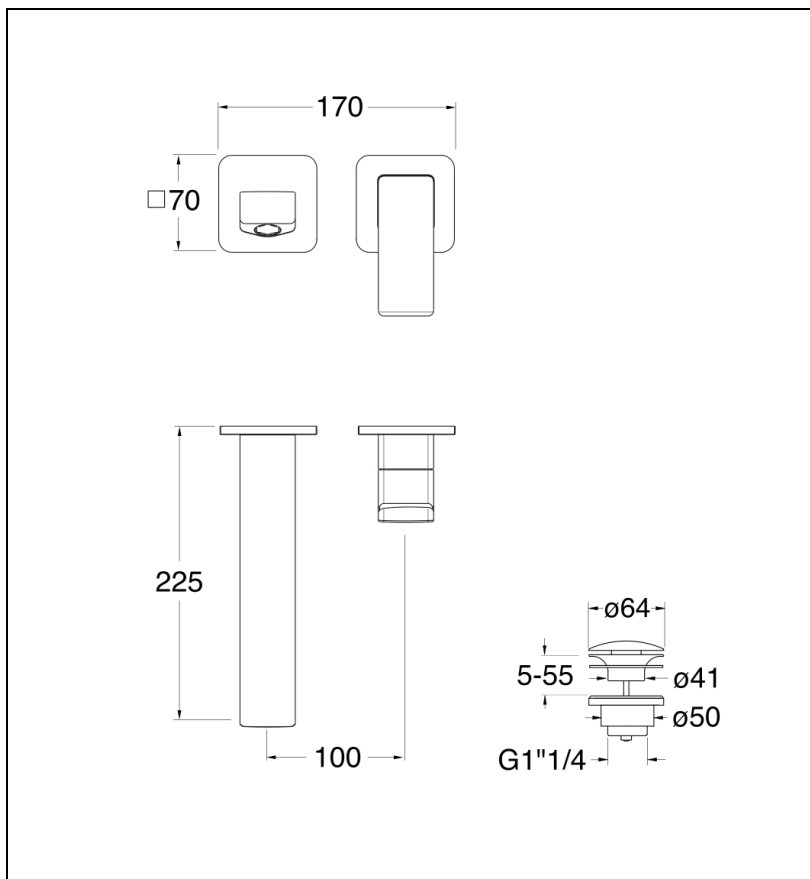

QS26977 : LAVABO MURAL LARGE QUADRI S 2
TROUS BEC 22.5 CM METAL BROSSE QUADRI S

CRISTINA
RUBINETTERIE
ondyna

77 > métal brossé

Caractéristiques

- Vidage UP&DOWN LAITON
- Garantie 8 ans

ondyna.fr

7 ZAC de la Donnière - 69970 Marennes - France - Téléphone : +33 (0)4 72 78 85 10 - fax : +33 (0)0 72 78 85 11 - commandes@ondyna.fr