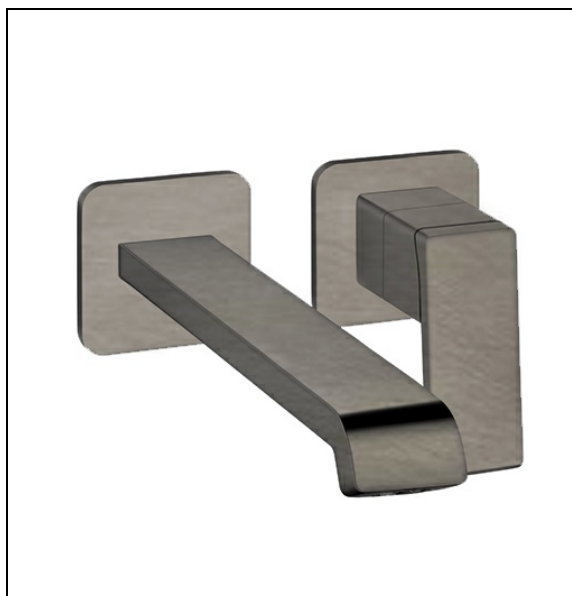

QS26977 : LAVABO MURAL LARGE QUADRI S 2
TROUS BEC 22.5 CM METAL BROSSE QUADRI S

CRISTINA
RUBINETTERIE
ondyna

77 > métal brossé

Caractéristiques

- Vidage UP&DOWN LAITON
- Garantie 8 ans

ondyna.fr

7 ZAC de la Donnière - 69970 Marennes - France - Téléphone : +33 (0)4 72 78 85 10 - fax : +33 (0)0 72 78 85 11 - commandes@ondyna.fr