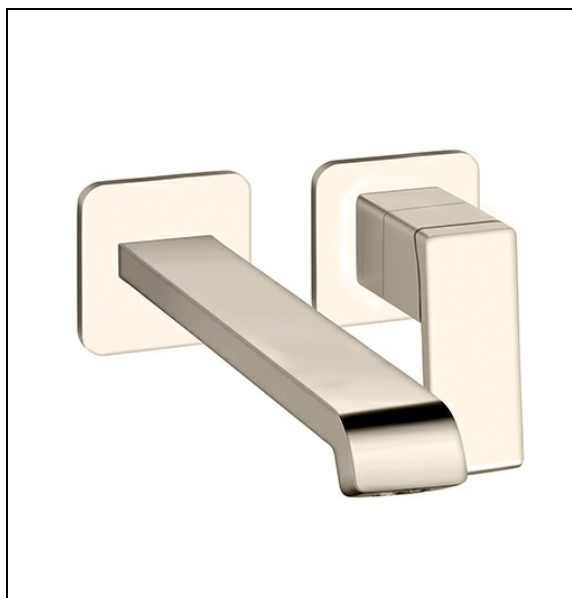

QS26980 : LAVABO MURAL LARGE QUADRI S 2
TROUS BEC 22.5 CM METAL BRILLANT QUADRI S

CRISTINA
RUBINETTERIE
ondyna

80 > métal brillant

Caractéristiques

- Vidage UP&DOWN LAITON
- Garantie 8 ans