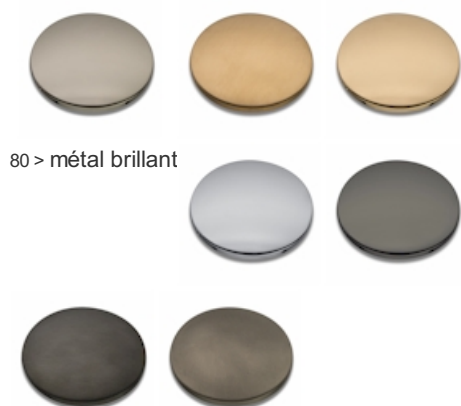

QS26980 : LAVABO MURAL LARGE QUADRI S 2
TROUS BEC 22.5 CM METAL BRILLANT QUADRI S

CRISTINA
RUBINETTERIE
ondyna

80 > métal brillant

Caractéristiques

- Vidage UP&DOWN LAITON
- Garantie 8 ans