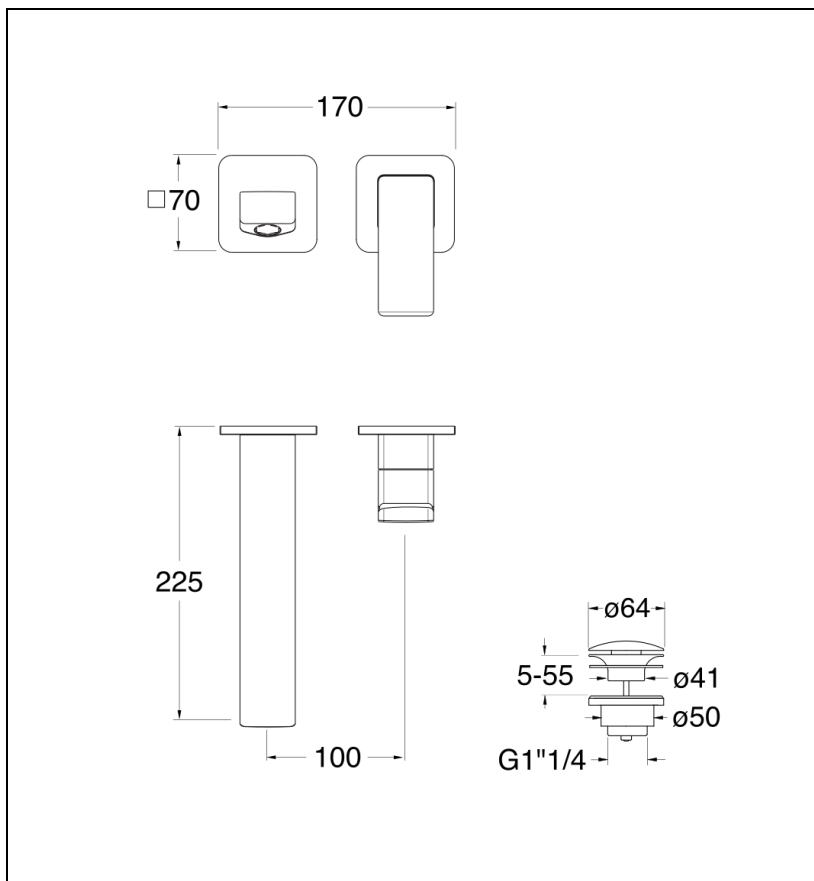

QS26980 : LAVABO MURAL LARGE QUADRI S 2
TROUS BEC 22.5 CM METAL BRILLANT QUADRI S

CRISTINA
RUBINETTERIE
ondyna

80 > métal brillant

Caractéristiques

- Vidage UP&DOWN LAITON
- Garantie 8 ans