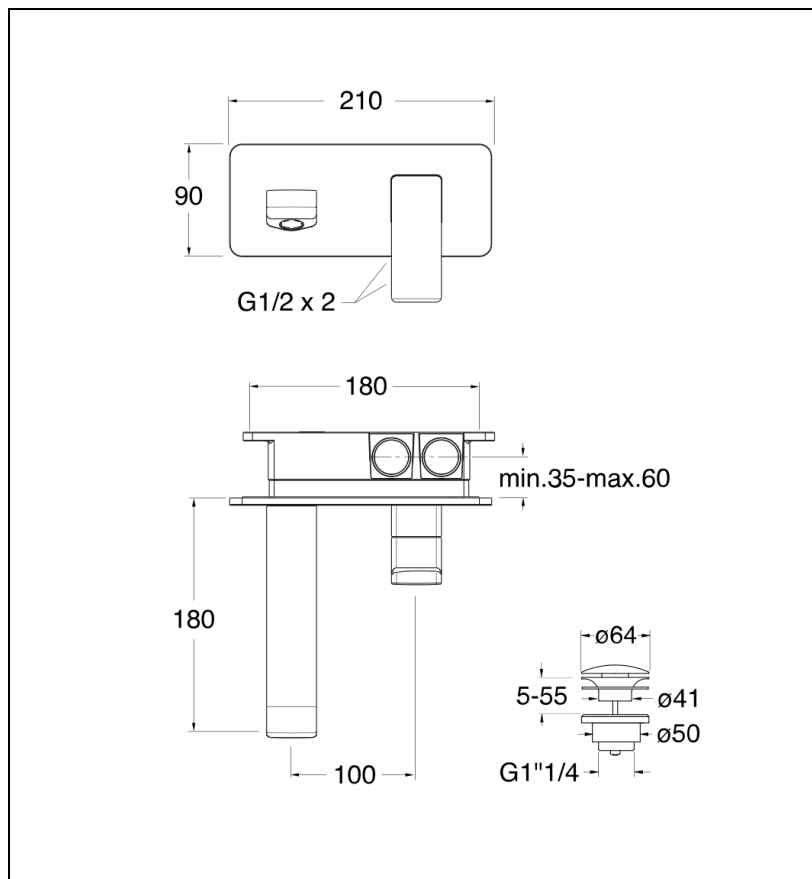

34 > or rose brossé

Caractéristiques

- Plaque laiton 210 x 90 mm; Bec cascade
- Saillie 180 mm
- Garantie 8 ans