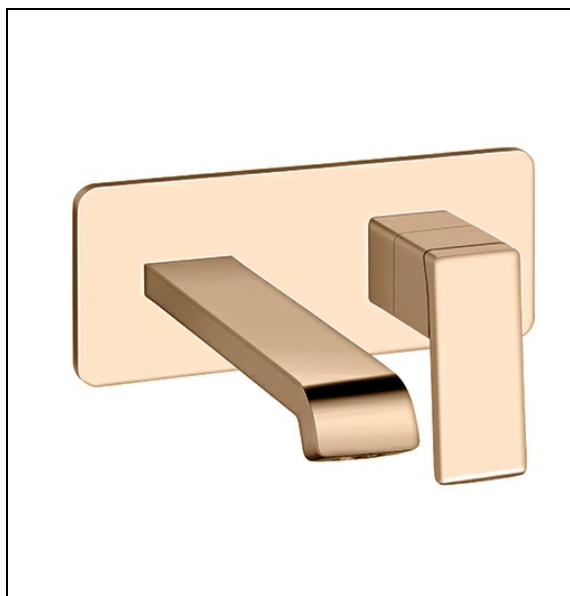

QS27646 : mitigeur lavabo mural QUADRI S

CRISTINA
RUBINETTERIE

ondyna

46 > or rose

Caractéristiques

- Plaque laiton 210 x 90 mm; Bec cascade
- Saillie 180 mm
- A installer avec box PD23751
- Garantie 8 ans