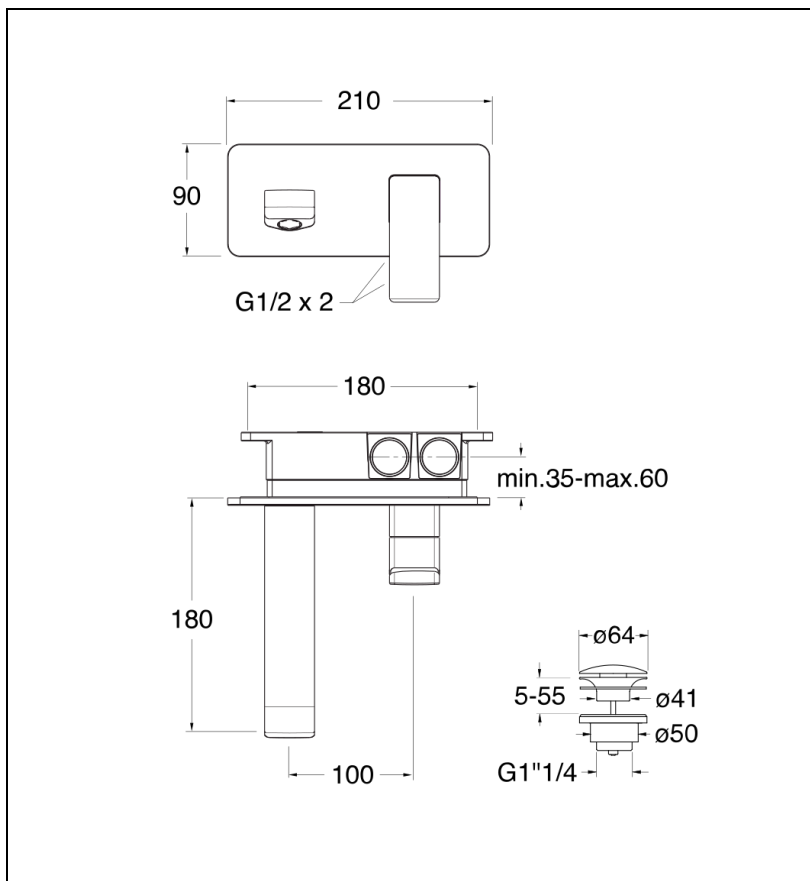

QS27646 : mitigeur lavabo mural QUADRI S

CRISTINA
RUBINETTERIE

ondyna

46 > or rose

Caractéristiques

- Plaque laiton 210 x 90 mm; Bec cascade
- Saillie 180 mm
- A installer avec box PD23751
- Garantie 8 ans