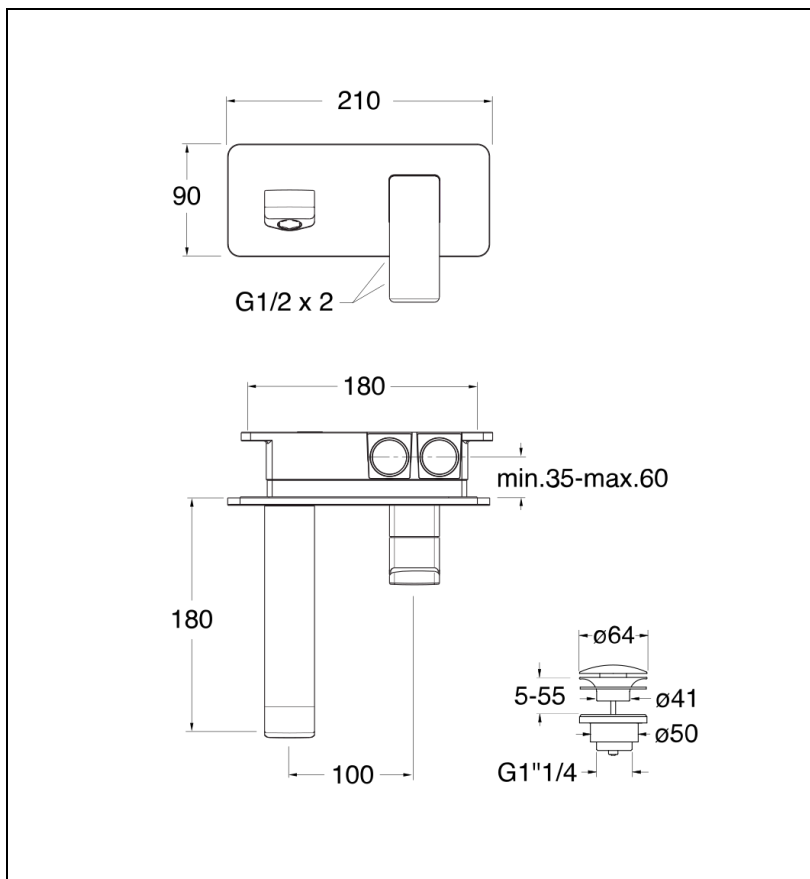

75 > chromé noir brossé

Caractéristiques

- Plaque laiton 210 x 90 mm; Bec cascade
- Saillie 180 mm
- A installer avec box PD23751
- Garantie 8 ans