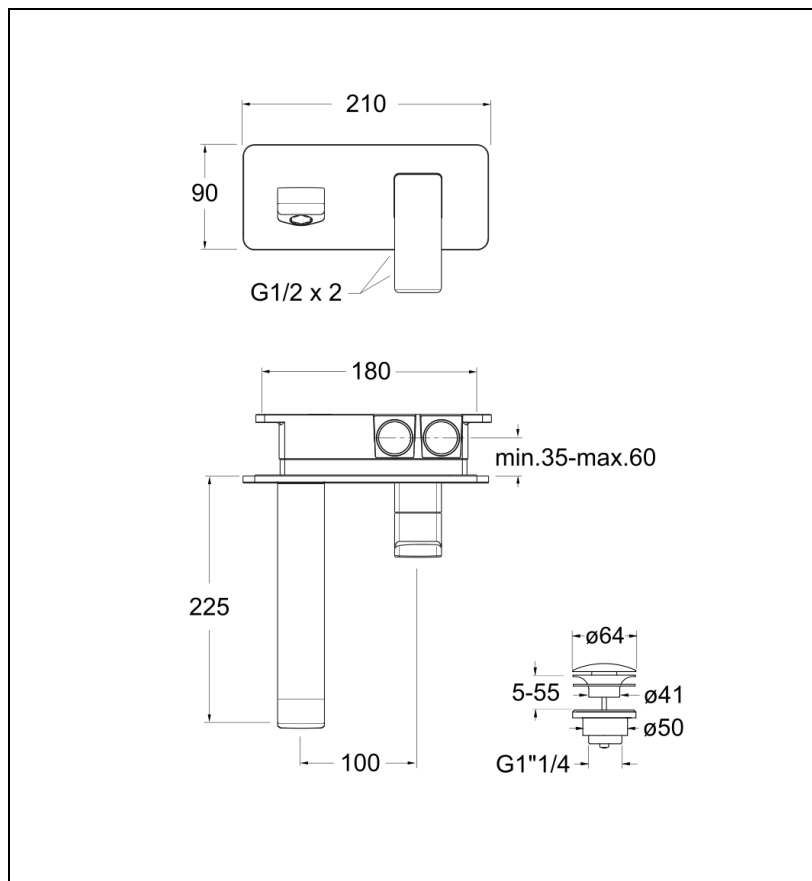

46 > or rose

## Caractéristiques

- LIVRE MECANISME, Plaque laiton sans vis 210 x 90 mm;
- Bec cascade, cartouche Life Time
- Vidage laiton up&down
- Saillie 225 mm
- A installer avec box PD23751
- Garantie 8 ans