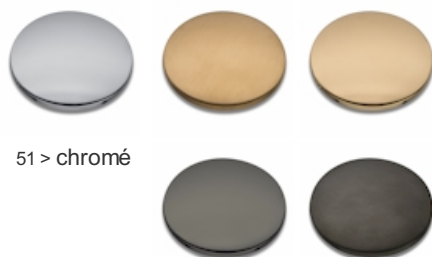

QS27851 : mitigeur lavabo mural QUADRI S

CRISTINA  
RUBINETTERIE

ondyna

51 > chromé

## Caractéristiques

- LIVRE MECANISME, Plaque laiton sans vis 210 x 90 mm;
- Bec cascade, cartouche Life Time
- Vidage laiton up&down
- Saillie 225 mm
- Garantie 8 ans