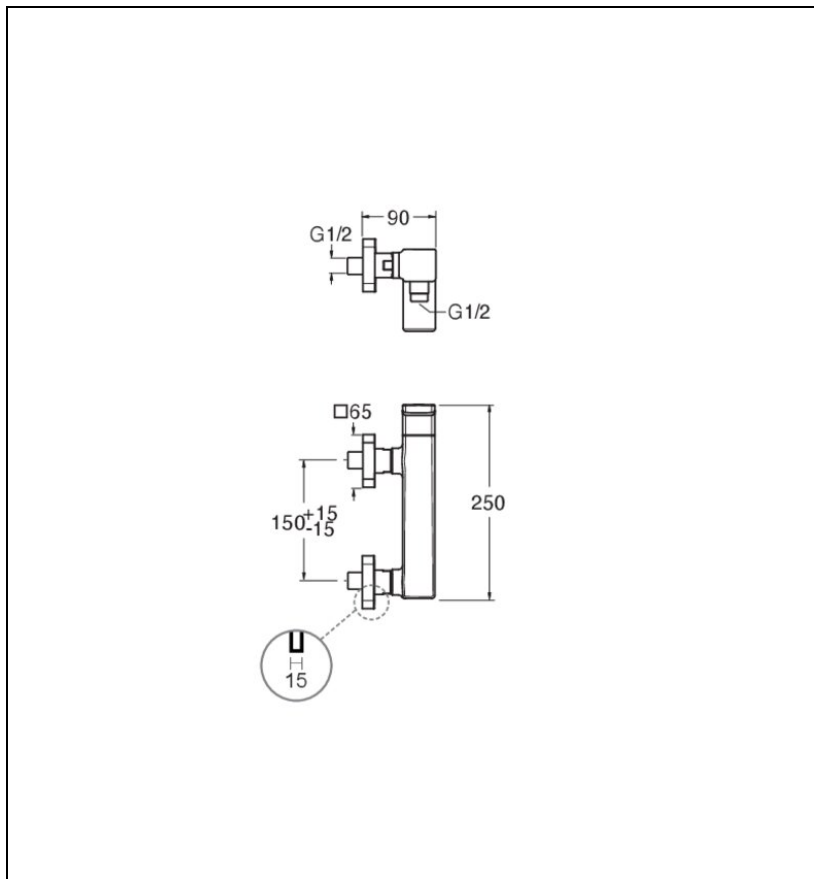

QS40146P : ROBINETTERIE DOUCHE MURALE
QUADRI S MITIGEUR OR ROSE QUADRI S

46P > or rose PVD

Caractéristiques

- Rosaces carrées 65 mm
- Saillie 89 mm
- Garantie 8 ans

7 ZAC de la Donnière - 69970 Marennes - France - Téléphone : +33 (0)4 72 78 85 10 - fax : +33 (0)0 72 78 85 11 - commandes@ondyna.fr