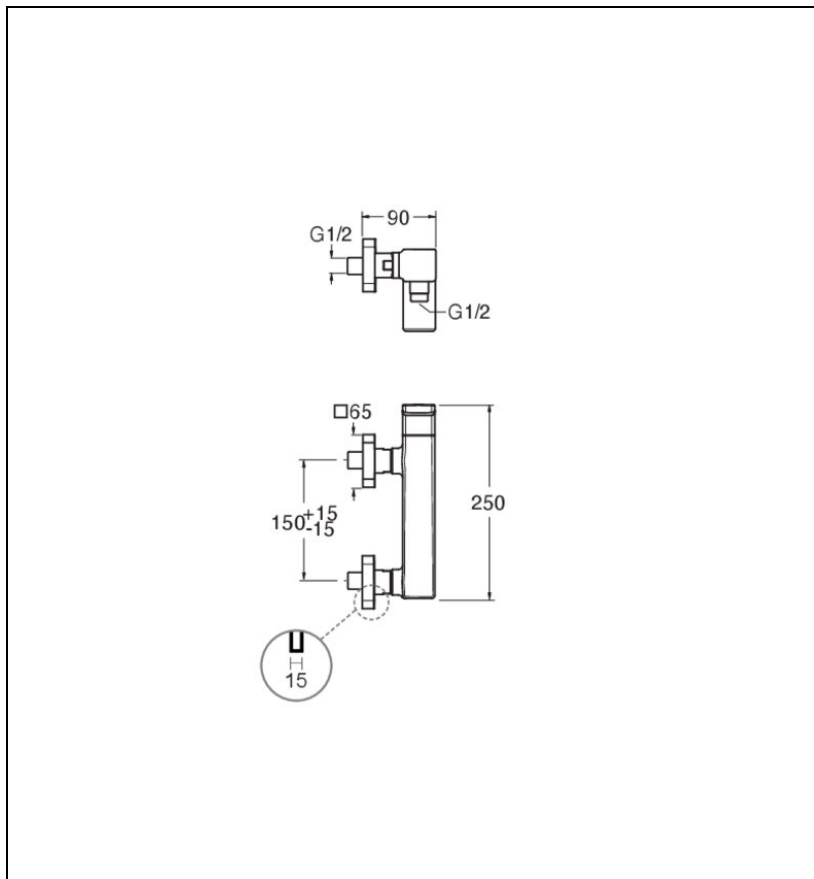

QS40146P : ROBINETTERIE DOUCHE MURALE
QUADRI S MITIGEUR OR ROSE QUADRI S

46P > or rose PVD

Caractéristiques

- Rosaces carrées 65 mm
- Hauteur 110 mm
- Saillie 89 mm
- Garantie 8 ans

7 ZAC de la Donnière - 69970 Marennes - France - Téléphone : +33 (0)4 72 78 85 10 - fax : +33 (0)0 72 78 85 11 - commandes@ondyna.fr