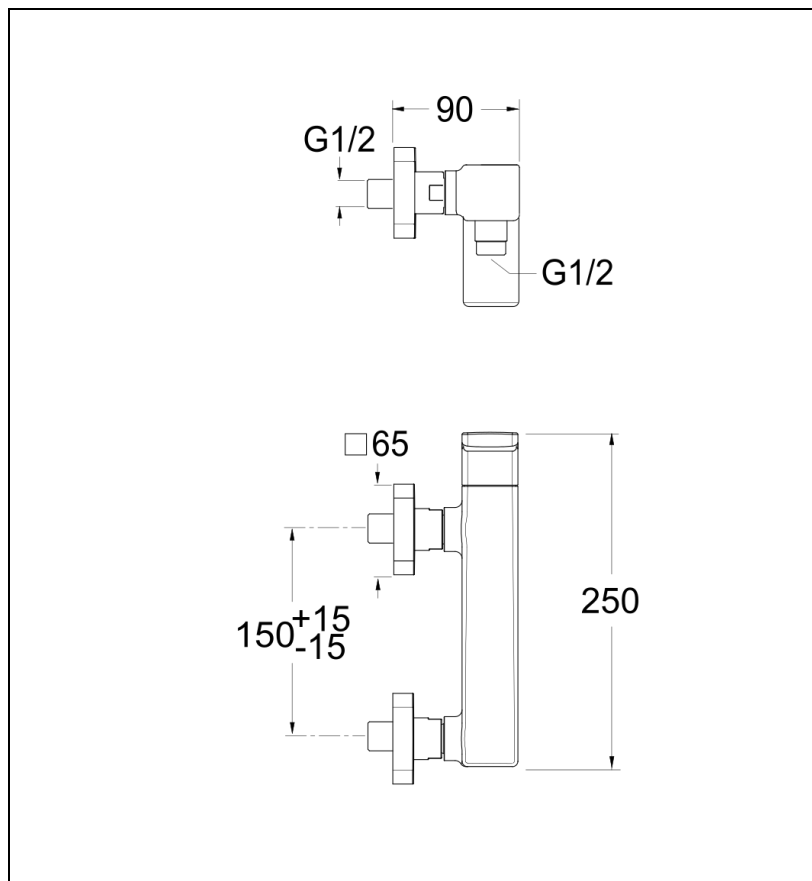

QS40172 : Douche mitigeur QUADRI S

CRISTINA
RUBINETTERIE

ondyna

72 > chromé noir

Caractéristiques

- Saillie 89 mm
- Garantie 8 ans

7 ZAC de la Donnière - 69970 Marennes - France - Téléphone : +33 (0)4 72 78 85 10 - fax : +33 (0)0 72 78 85 11 - commandes@ondyna.fr