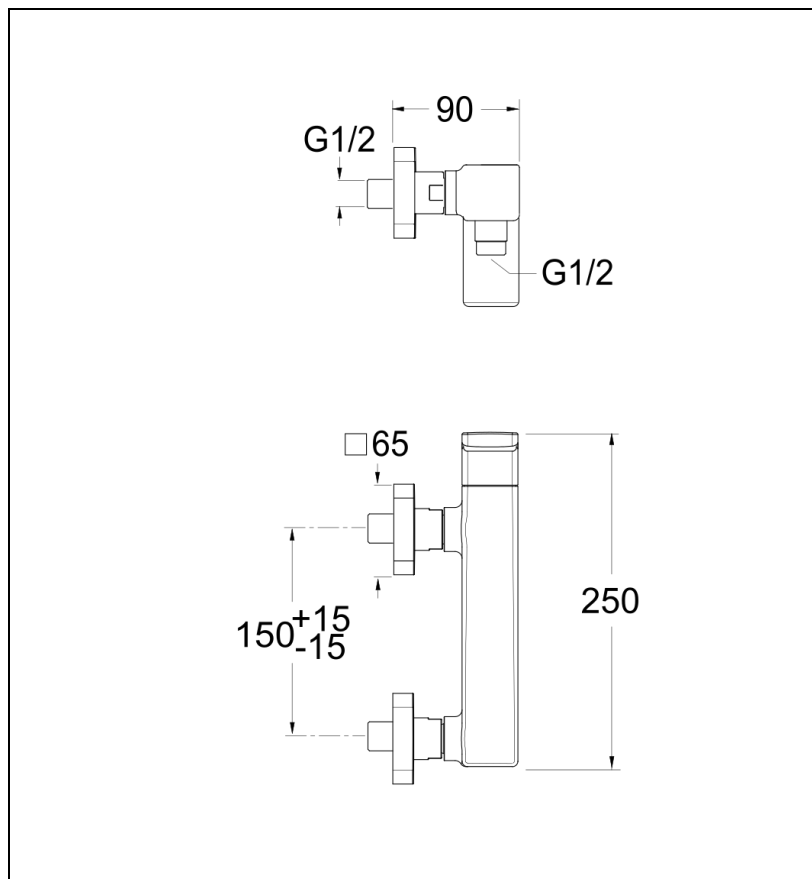

QS40175 : Douche mitigeur QUADRI S

CRISTINA
RUBINETTERIE

ondyna

75 > chromé noir brossé

Caractéristiques

- Saillie 89 mm
- Garantie 8 ans

7 ZAC de la Donnière - 69970 Marennes - France - Téléphone : +33 (0)4 72 78 85 10 - fax : +33 (0)0 72 78 85 11 - commandes@ondyna.fr