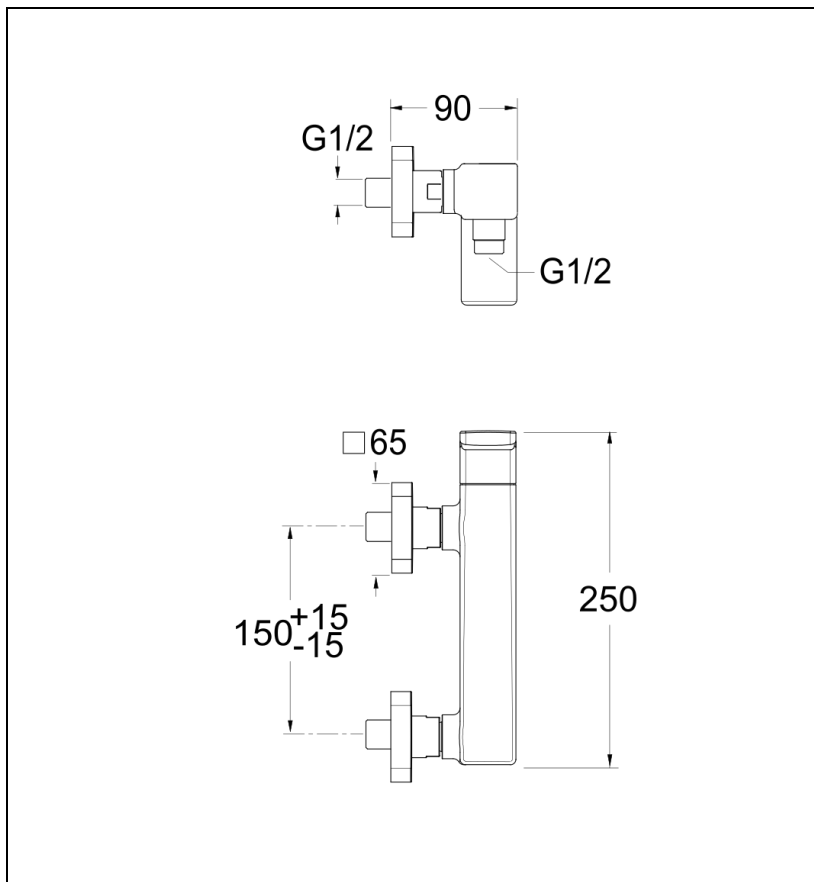

QS40175 : ROBINETTERIE DOUCHE MURALE
QUADRI S MITIGEUR CHROME NOIR BROSSE
QUADRI S

CRISTINA
RUBINETTERIE
ondyna

75 > chromé noir brossé

Caractéristiques

- Rosaces carrées 65 mm
- Saillie 89 mm
- Garantie 8 ans