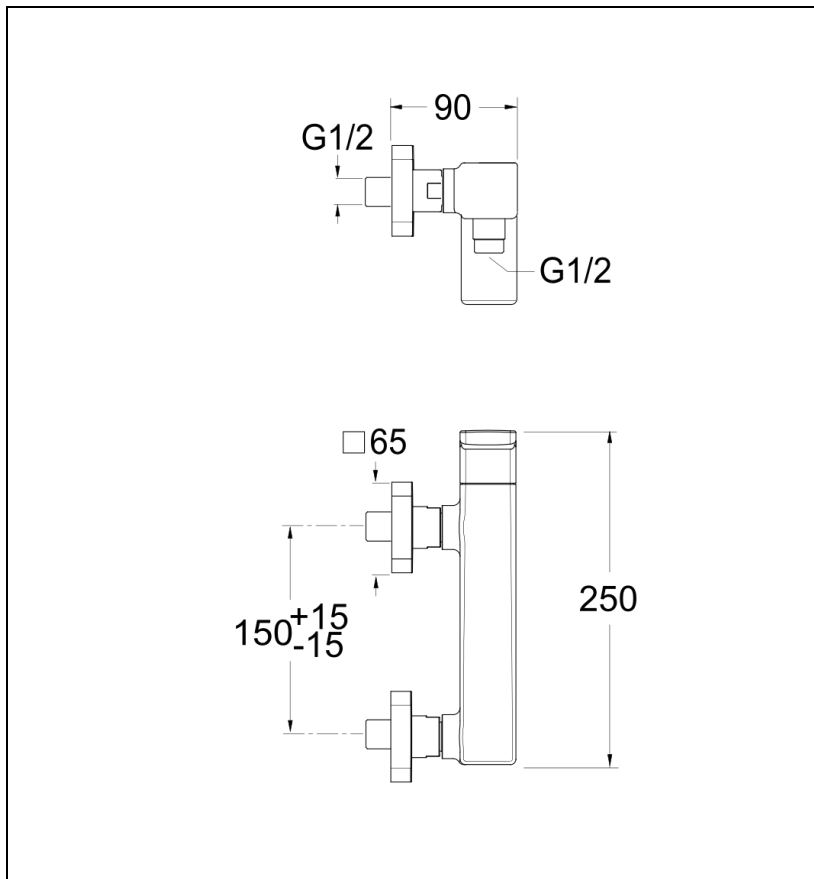

QS40177 : ROBINETTERIE DOUCHE MURALE
QUADRI S MITIGEUR METAL BROSSE QUADRI S

77 > métal brossé

Caractéristiques

- Rosaces carrées 65 mm
- Saillie 89 mm
- Garantie 8 ans

7 ZAC de la Donnière - 69970 Marennes - France - Téléphone : +33 (0)4 72 78 85 10 - fax : +33 (0)0 72 78 85 11 - commandes@ondyna.fr