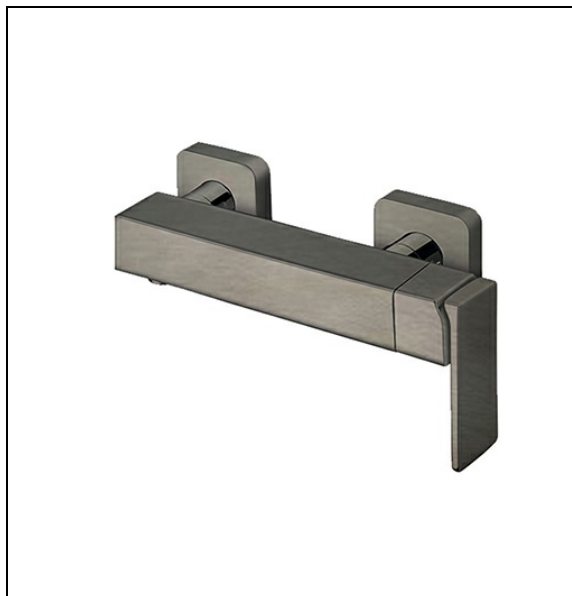

QS40177 : ROBINETTERIE DOUCHE MURALE
QUADRI S MITIGEUR METAL BROSSE QUADRI S

77 > métal brossé

Caractéristiques

- Rosaces carrées 65 mm
- Saillie 89 mm
- Garantie 8 ans

7 ZAC de la Donnière - 69970 Marennes - France - Téléphone : +33 (0)4 72 78 85 10 - fax : +33 (0)0 72 78 85 11 - commandes@ondyna.fr