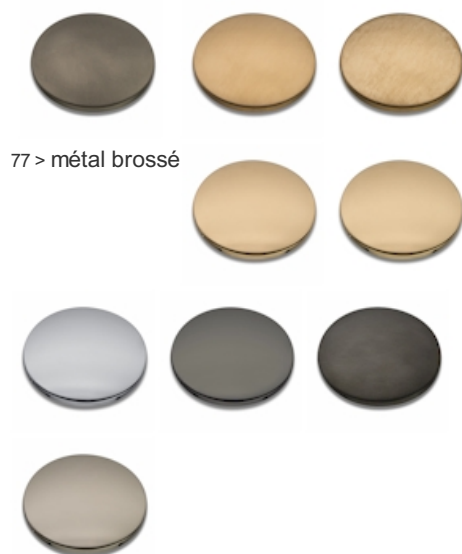

QS40177 : ROBINETTERIE DOUCHE MURALE
QUADRI S MITIGEUR METAL BROSSE QUADRI S

77 > métal brossé

Caractéristiques

- Rosaces carrées 65 mm
- Saillie 89 mm
- Garantie 8 ans

7 ZAC de la Donnière - 69970 Marennes - France - Téléphone : +33 (0)4 72 78 85 10 - fax : +33 (0)0 72 78 85 11 - commandes@ondyna.fr