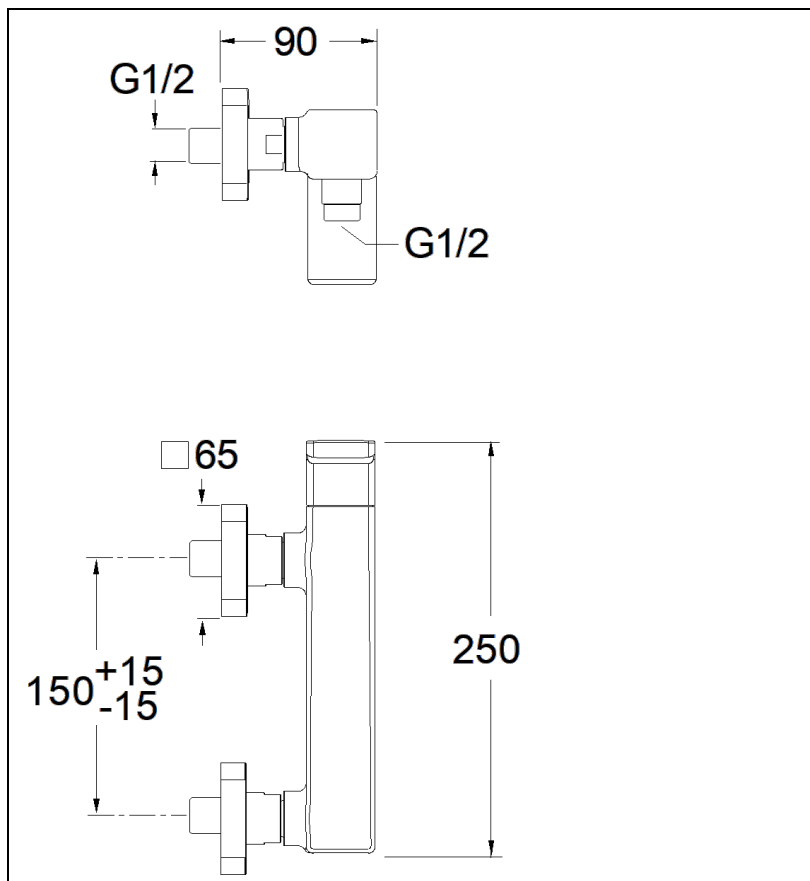

QS40180 : Douche mitigeur QUADRI S

CRISTINA  
RUBINETTERIE

ondyna

80 > métal brillant

## Caractéristiques

- Saillie 89 mm
- Garantie 8 ans

7 ZAC de la Donnière - 69970 Marennes - France - Téléphone : +33 (0)4 72 78 85 10 - fax : +33 (0)0 72 78 85 11 - commandes@ondyna.fr