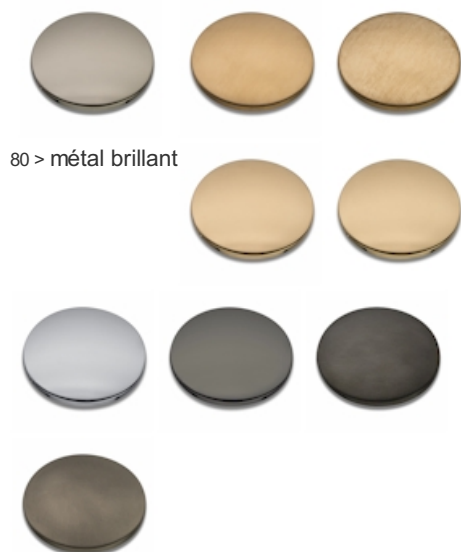

QS40180 : Douche mitigeur QUADRI S

CRISTINA  
RUBINETTERIE

ondyna

80 > métal brillant