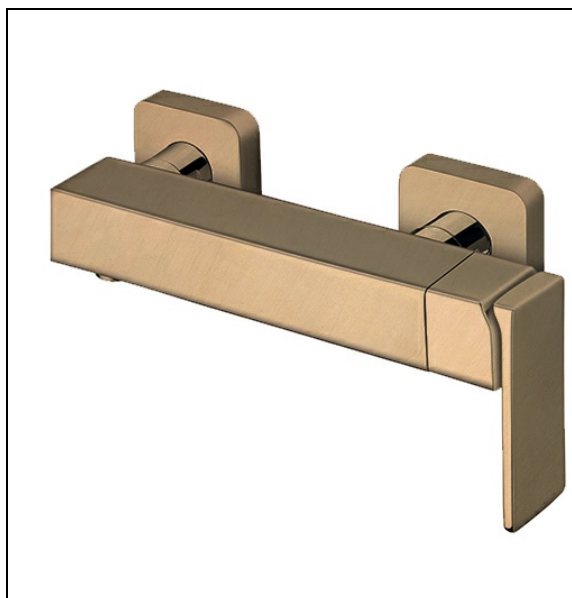

QS40180 : Douche mitigeur QUADRI S

CRISTINA  
RUBINETTERIE

ondyna

80 > métal brillant