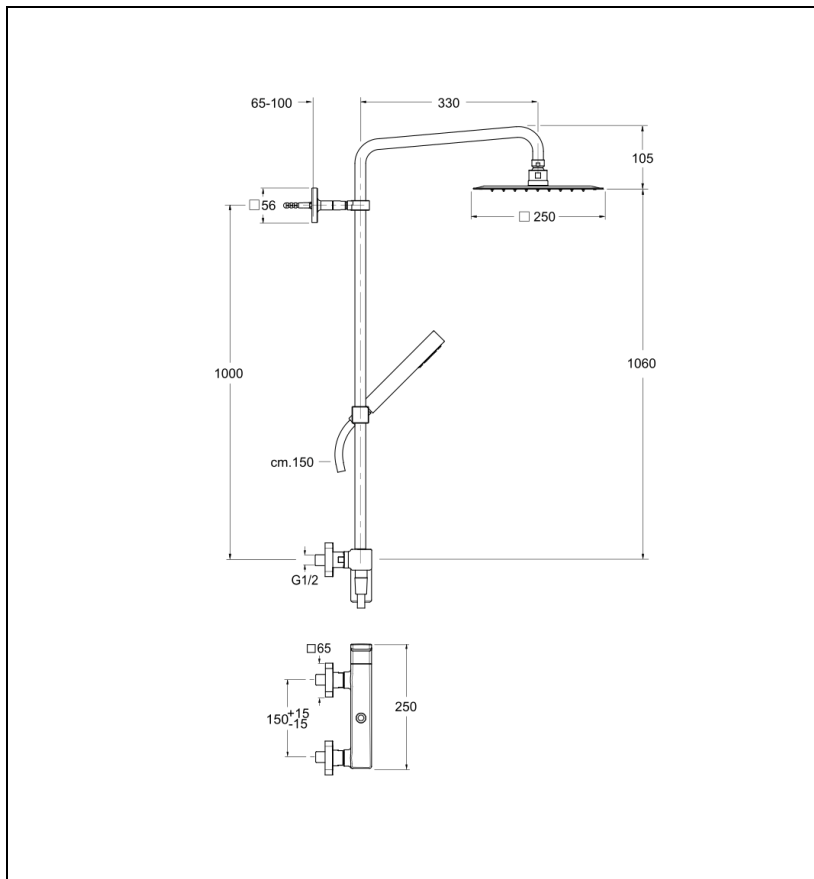

# QS40951 : COLONNE DE DOUCHE QUADRI S MITIGEUR CHROME QUADRI S

51 > chromé

## Caractéristiques

- Colonne de douche complète mitigeur
- Hauteur totale 1165 mm
- Hauteur sous pomme 1060 mm
- Garantie 8 ans