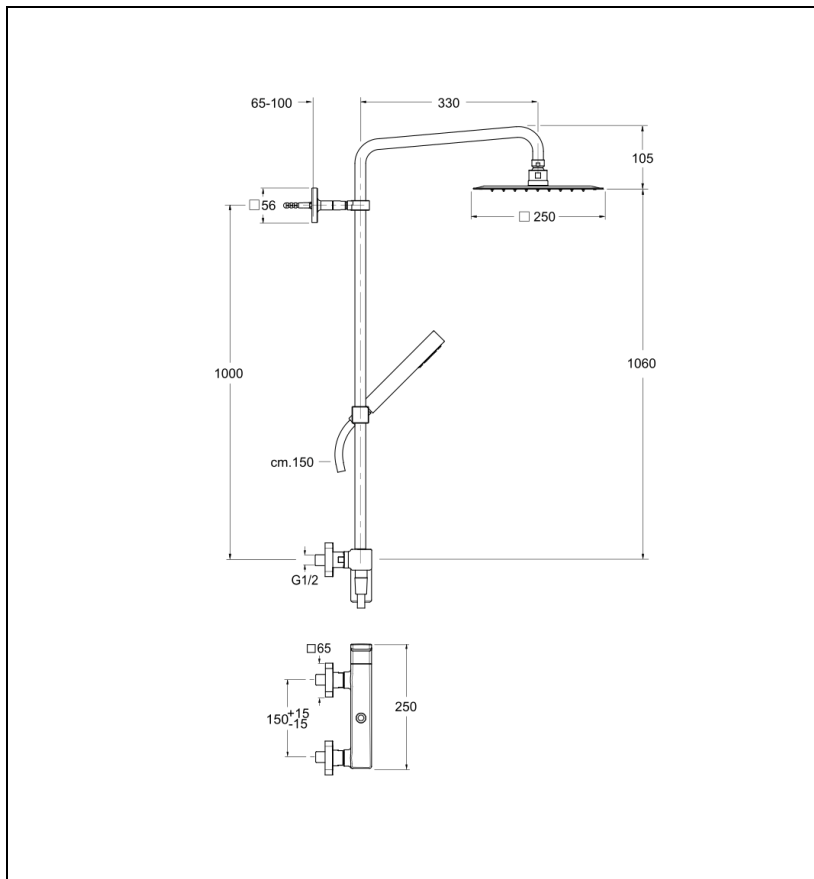

QS40951 : COLONNE DE DOUCHE QUADRI S
MITIGEUR CHROME QUADRI S

51 > chromé

Caractéristiques

- Garantie 8 ans