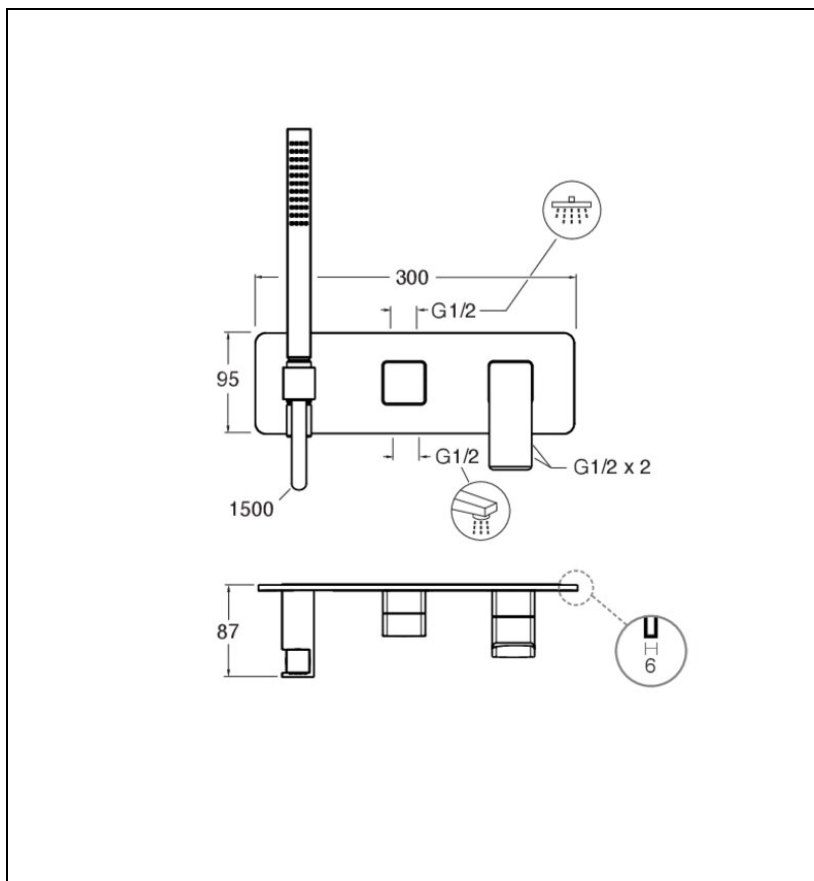

## QS60351 : FACADE EXTERNE QUADRI S DOUCHE MURALE 3 SORTIES QUADRI S

51 > chromé

## Caractéristiques

- A installer avec box CS10000
- Garantie 8 ans