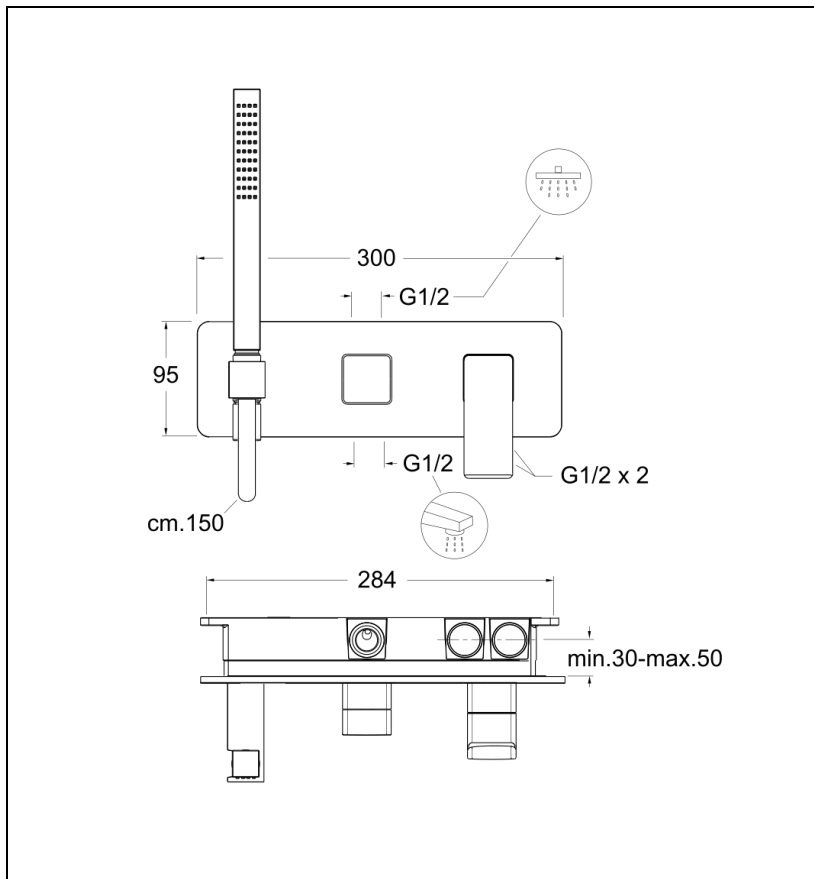

QS61051 : Douche/bain douche mural 3 sorties
QUADRI S

CRISTINA
RUBINETTERIE
ondyna

51 > chromé

Caractéristiques

- LIVRE AVEC MECANISME; Plaque laiton 300 x 95 cm,
- Flexible "Long life" 150 cm, inverseur 3 voies
- Cartouche Life Time; douchette monojet laiton
- Garantie 8 ans