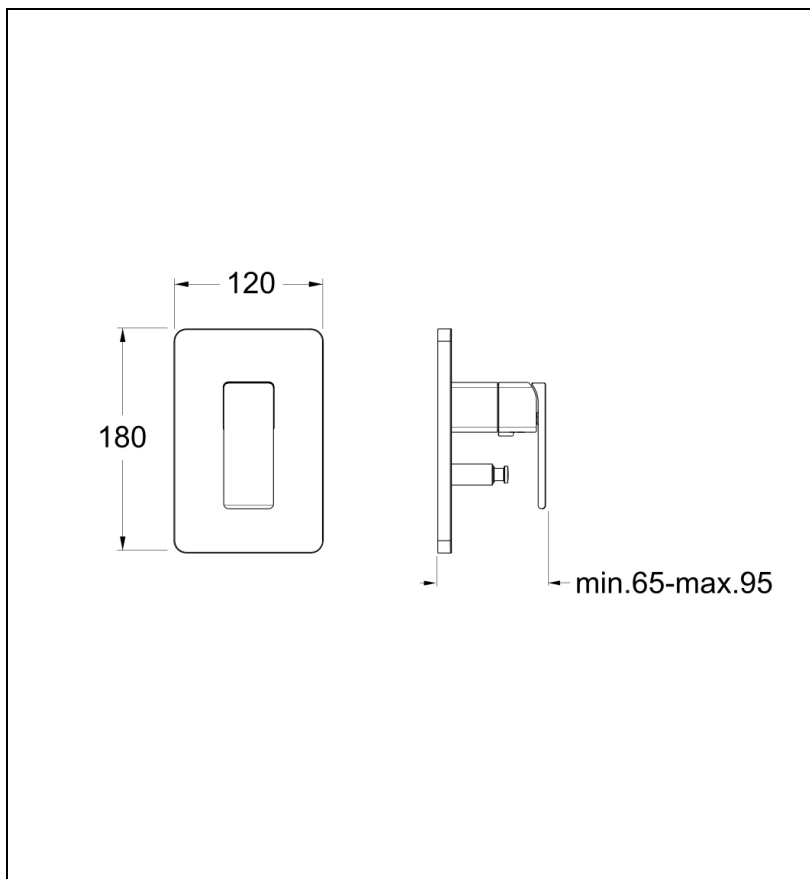

QS68951 : Mitigeur douche mural QUADRI S

CRISTINA
RUBINETTERIE

ondyna

51 > chromé

Caractéristiques

- Livré sans mécanisme
- Plaque laiton 180 x 120 mm
- Inverseur automatique
- Saillie 65 mm
- A installer avec box CS53500
- Garantie 8 ans