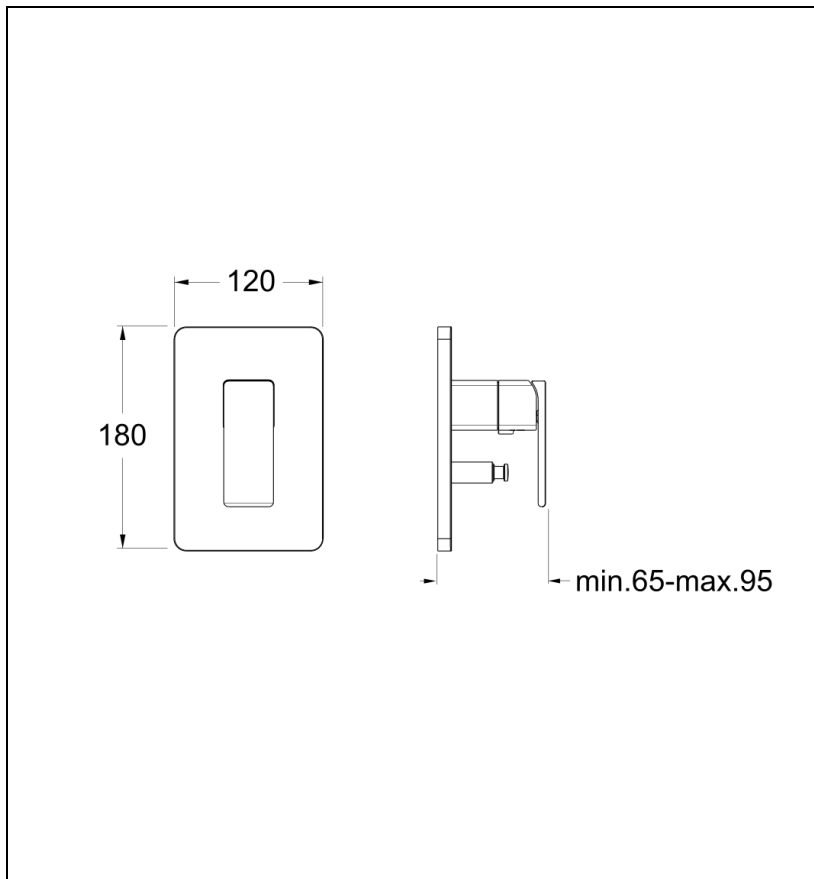

QS68972 : FACADE LAITON MITIGEUR DOUCHE
QUADRI S 2 SORTIES CHROME NOIR QUADRI S

CRISTINA
RUBINETTERIE
ondyna

72 > chromé noir

Caractéristiques

- LIVRE AVEC MECANISME
- Plaque laiton 180 x 120 mm
- Inverseur automatique
- Saillie 65 mm
- A installer avec box CS53500
- Garantie 8 ans