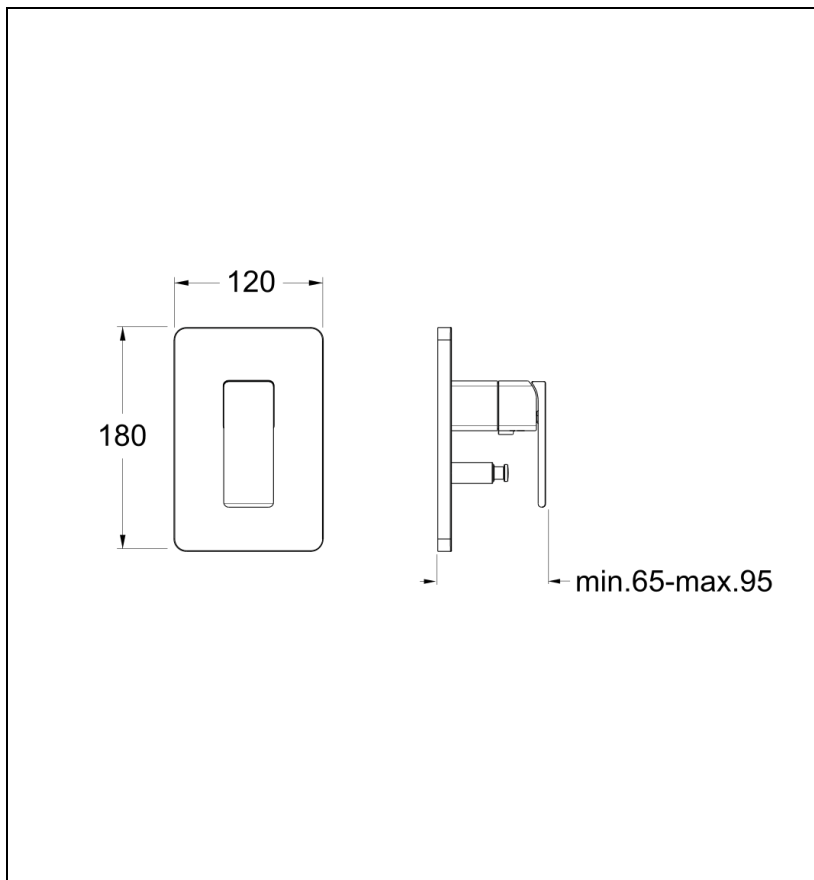

QS68975 : FACADE LAITON MITIGEUR DOUCHE
QUADRI S 2 SORTIES CHROME NOIR BROSSE
QUADRI S

CRISTINA
RUBINETTERIE
ondyna

75 > chromé noir brossé

Caractéristiques

- LIVRE AVEC MECANISME
- Plaque laiton 180 x 120 mm
- Inverseur automatique
- Saillie 65 mm
- A installer avec box CS53500
- Garantie 8 ans