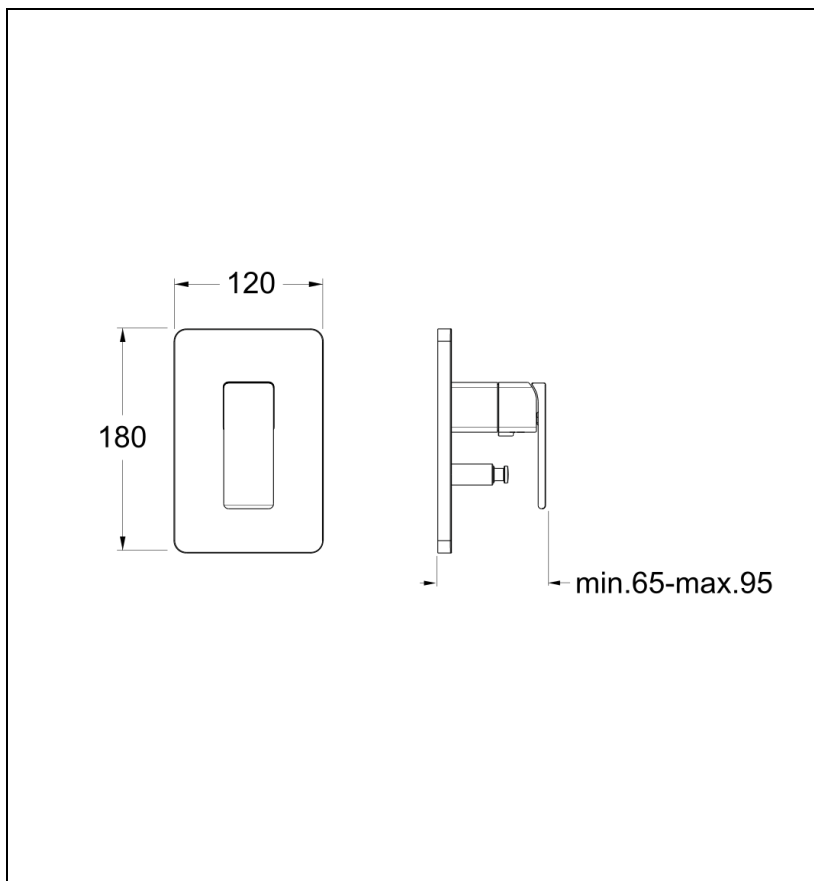

QS68977 : FACADE LAITON MITIGEUR DOUCHE  
QUADRI S 2 SORTIES METAL BROSSE QUADRI S

CRISTINA  
RUBINETTERIE  
ondyna

77 > métal brossé

## Caractéristiques

- LIVRE AVEC MECANISME
- Plaque laiton 180 x 120 mm
- Inverseur automatique
- Saillie 65 mm
- A installer avec box CS53500
- Garantie 8 ans