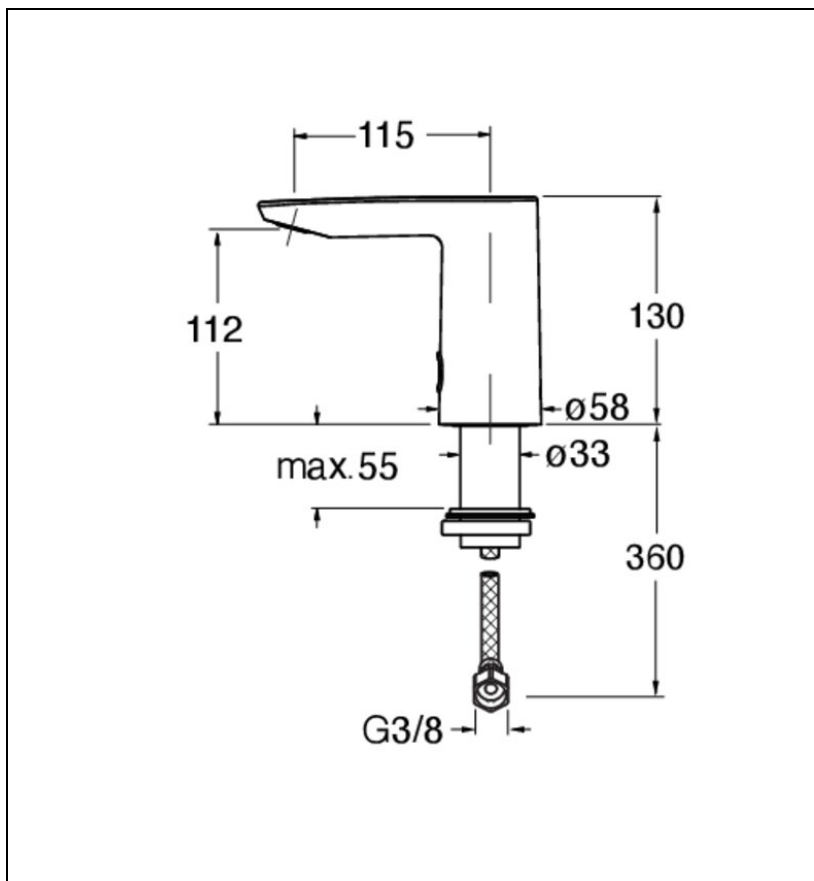

QT33851 : QUIKTRONIC

CRISTINA
RUBINETTERIE

ondyna

51 > chromé

Caractéristiques

- Hauteur sous bec 112 mm
- Monofluide
- Alimentation sur secteur
- Saillie 115 mm
- Garantie 8 ans