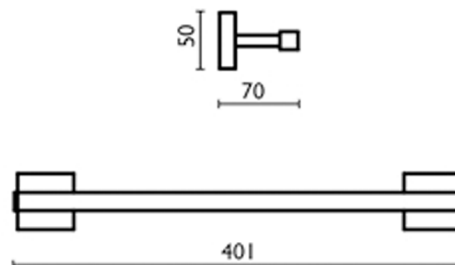

13 > noir mat

Caractéristiques

- Longueur 400 mm
- Garantie 2 ans