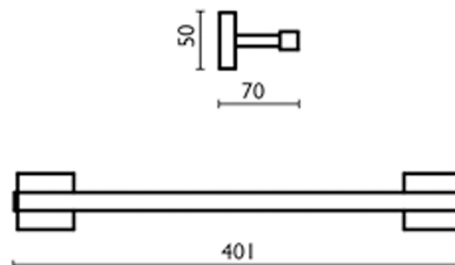

24 > blanc mat

Caractéristiques

- Longueur 400 mm
- Garantie 2 ans