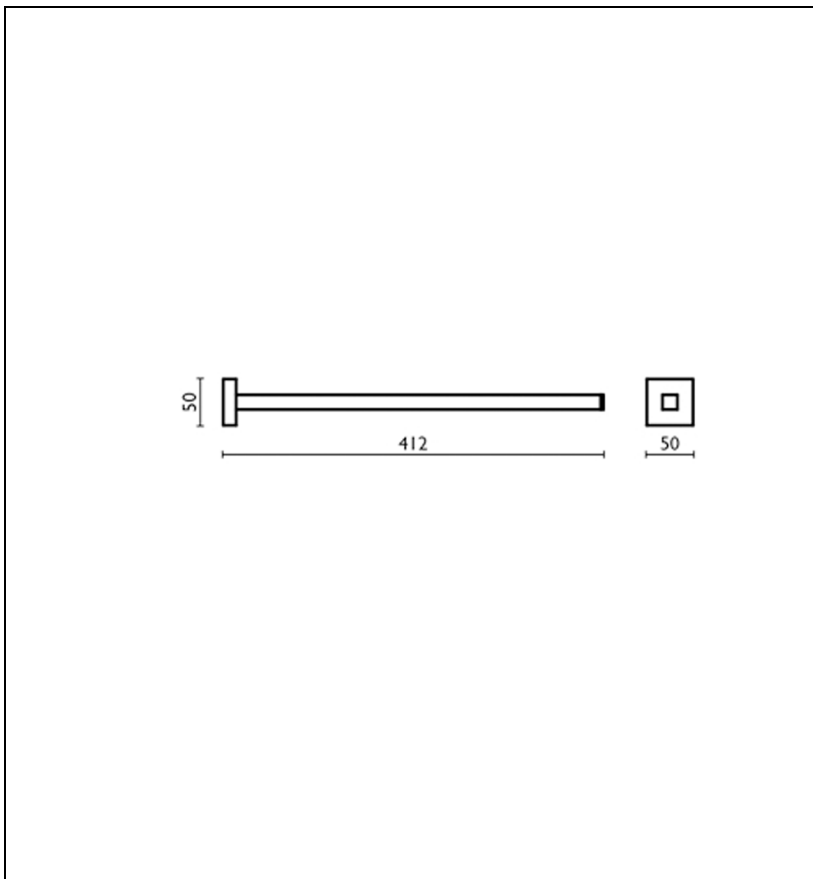

QU21524 : Porte-serviettes latéral QUATTRO

CRISTINA
RUBINETTERIE
ondyna

24 > blanc mat

Caractéristiques

- Laiton massif
- Garantie 2 ans