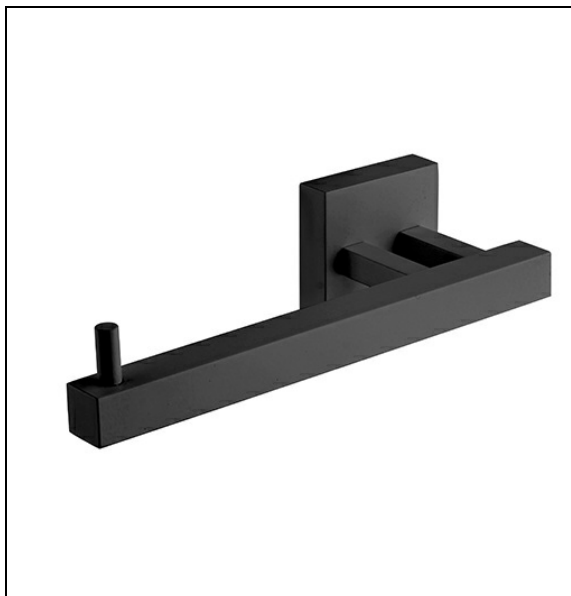

QU23513 : Porte-rouleau QUATTRO

CRISTINA  
RUBINETTERIE

ondyna

13 > noir mat

## Caractéristiques

- 70 x 174 mm
- Garantie 2 ans