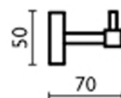

QU23551 : Porte-rouleau QUATTRO

CRISTINA
RUBINETTERIE

ondyna

51 > chromé

Caractéristiques

- 70 x 174 mm
- Saillie 70 mm
- Garantie 2 ans