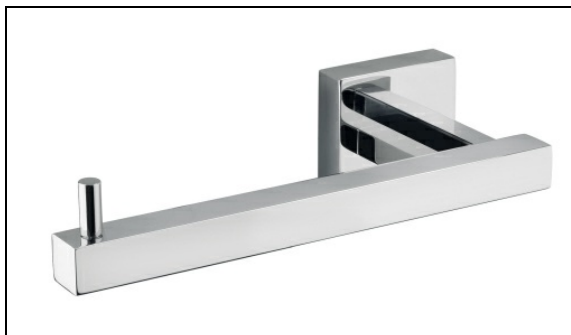

QU23551 : Porte-rouleau QUATTRO

CRISTINA
RUBINETTERIE

ondyna

51 > chromé

Caractéristiques

- 70 x 174 mm
- Saillie 70 mm
- Garantie 2 ans