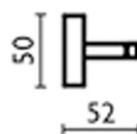

## Caractéristiques

- 52 x 50 mm
- Saillie 52 mm
- Garantie 2 ans