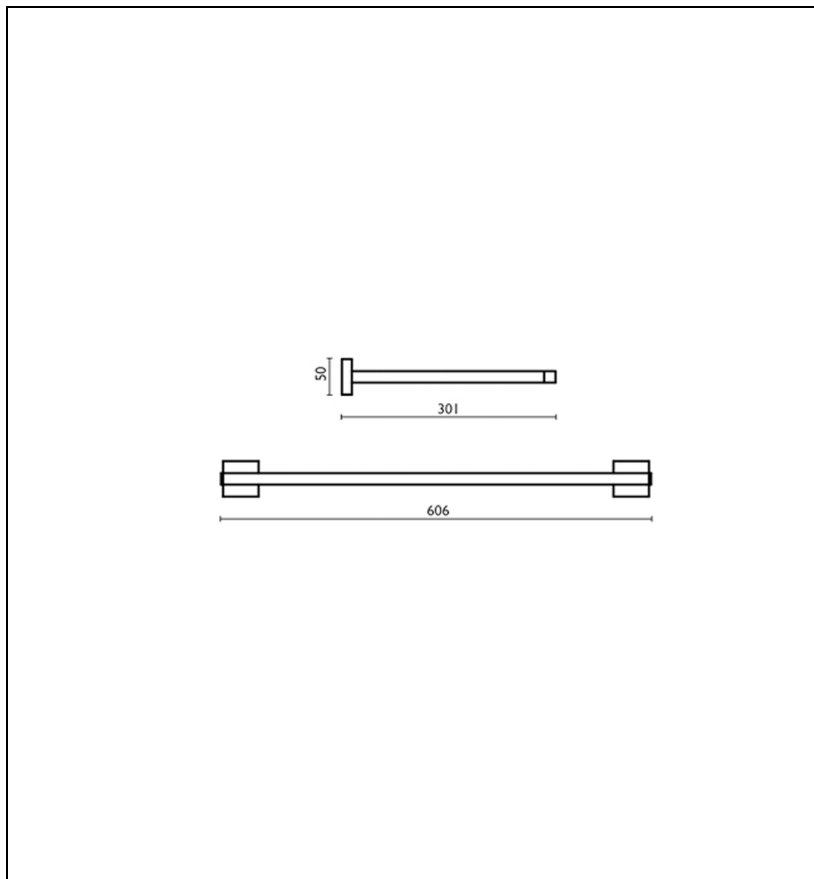

QU81313 : Étagère porte-serviettes QUATTRO

CRISTINA
RUBINETTERIE

ondyna

13 > noir mat

Caractéristiques

- Laiton massif
- Garantie 2 ans