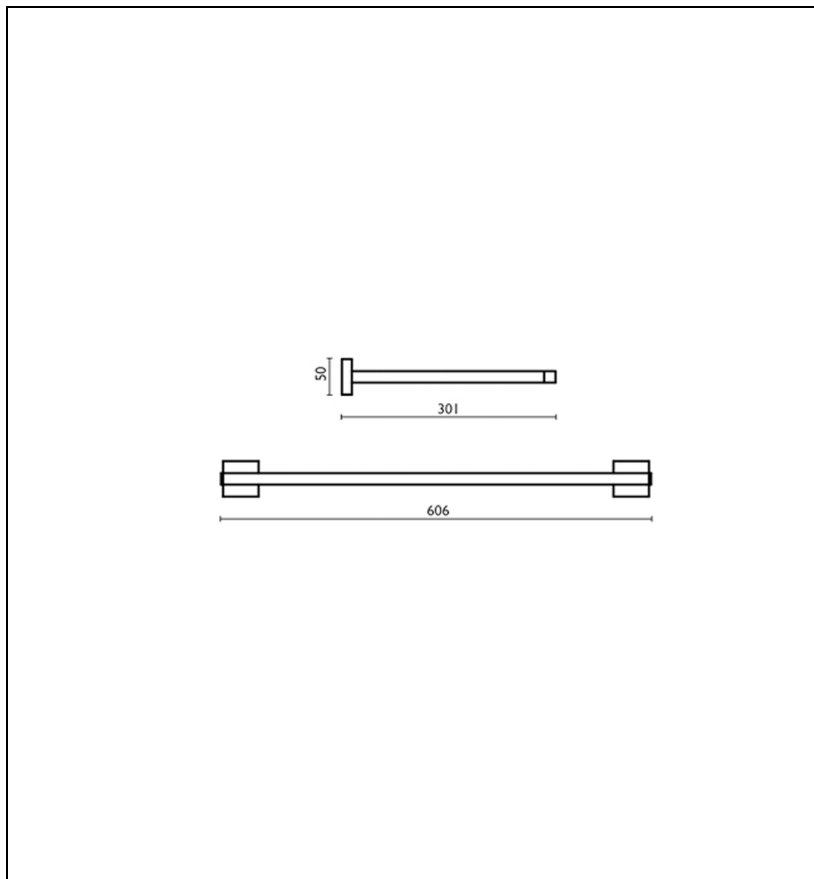

QU81324 : Étagère porte-serviettes QUATTRO

CRISTINA  
RUBINETTERIE

ondyna

24 > blanc mat