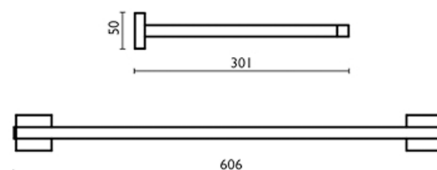

QU81351 : Étagère porte-serviettes QUATTRO

CRISTINA  
RUBINETTERIE

ondyna

51 > chromé

## Caractéristiques

- Laiton massif
- Saillie 301 mm
- Garantie 2 ans