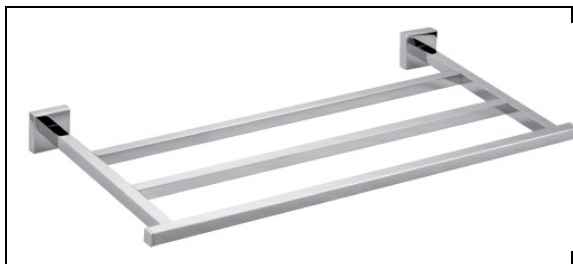

QU81351 : Étagère porte-serviettes QUATTRO

CRISTINA  
RUBINETTERIE

ondyna

51 > chromé

## Caractéristiques

- Laiton massif
- Saillie 301 mm
- Garantie 2 ans