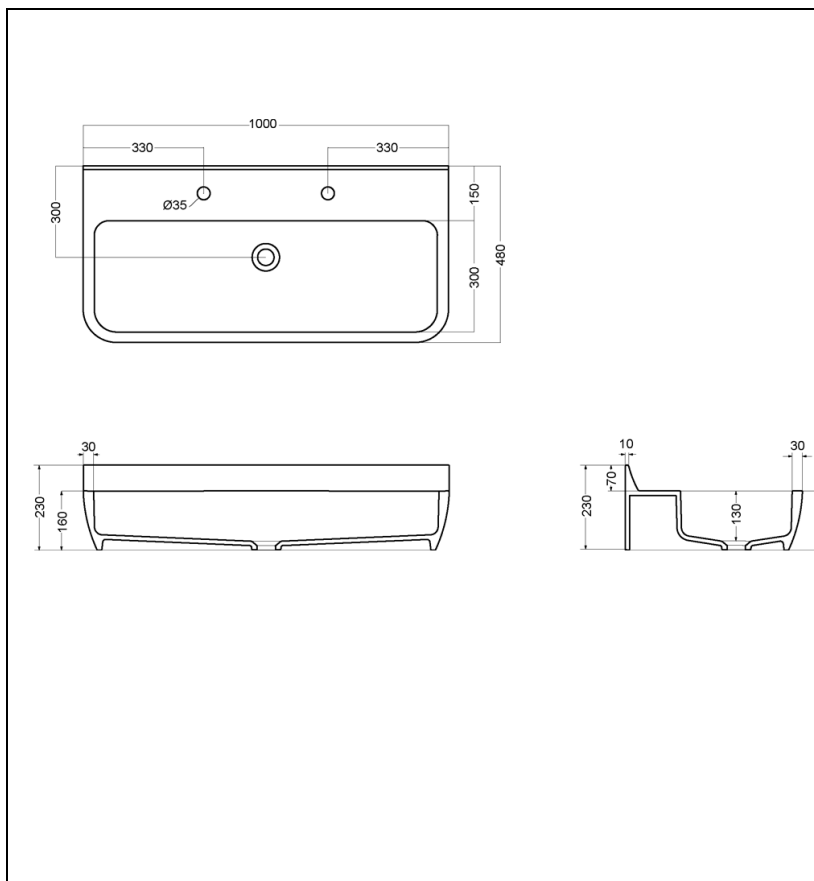

## RADI1002 : LAVABO CERAMIQUE RADICI A POSER OU A SUSPENDRE 2 TROUX RADICI

### Caractéristiques

- Perçage 2 trous, sans trop plein, hauteur du dossier 70 mm
- A poser ou à suspendre
- Hauteur 160 mm
- Largeur 1 000 mm
- Profondeur 480 mm
- Garantie 3 ans