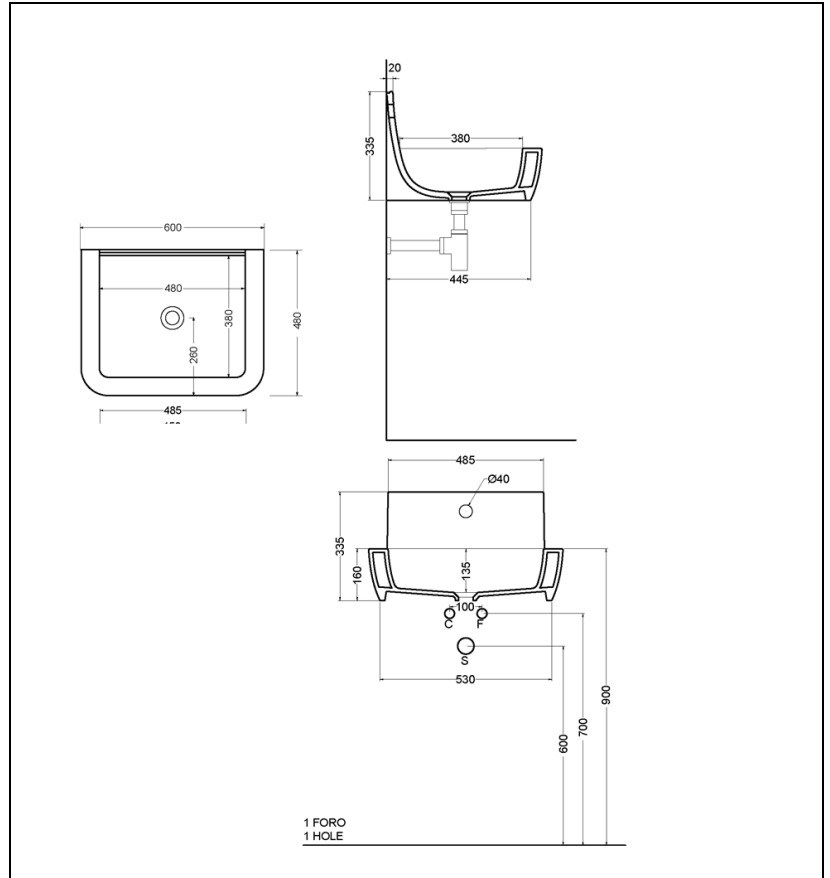

RADI60 : RADICI Vasque céramique à dossier RADICI

Caractéristiques

- A POSER OU A SUSPENDRE / HAUTEUR COTE DOSSERET 230 mm
- Hauteur 160 mm
- Largeur 480 mm
- Profondeur 600 mm
- Garantie 5 ans