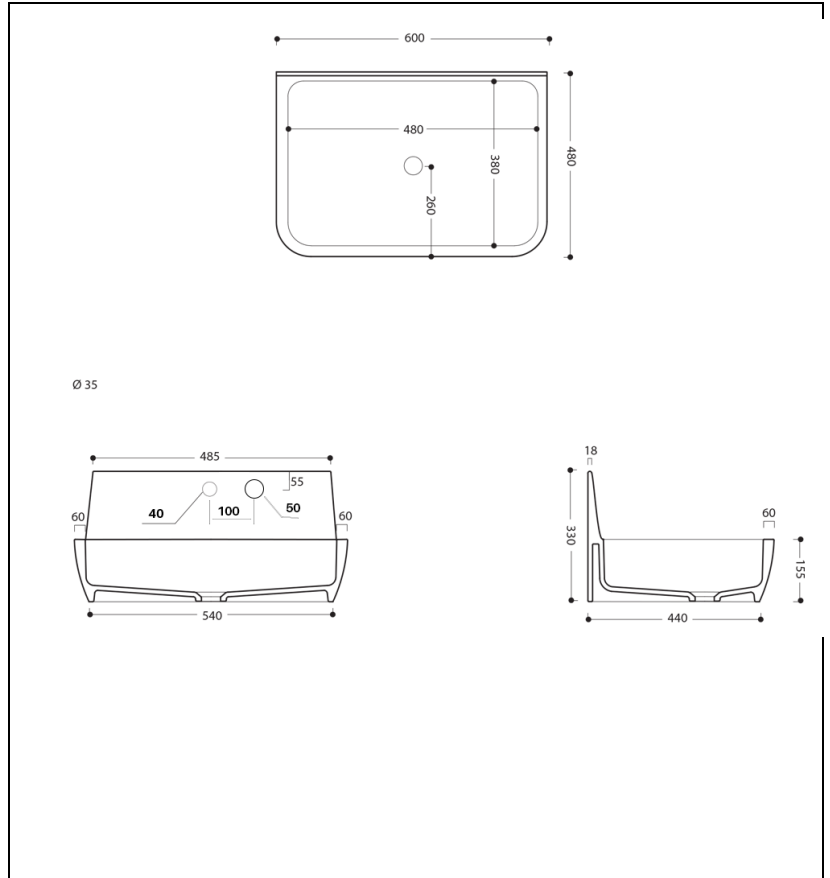

# RADI602 : RADICI Vasque céramique à dossieret RADICI

## Caractéristiques

- A POSER OU A SUSPENDRE / HAUTEUR COTE DOSSERET 230 mm
- 2 trous
- Hauteur 160 mm
- Largeur 600 mm
- Garantie 5 ans