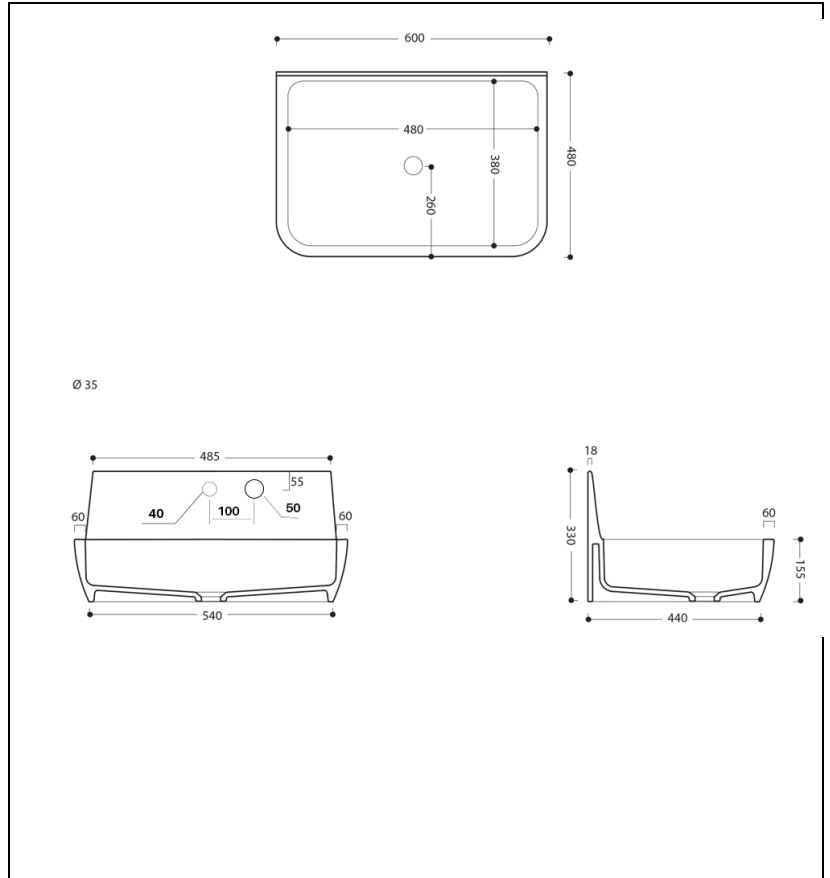

RADI602 : RADICI Vasque céramique à dossieret RADICI

Caractéristiques

- A POSER OU A SUSPENDRE / HAUTEUR COTE DOSSERET 230 mm
- 2 trous
- Hauteur 160 mm
- Largeur 600 mm
- Profondeur 480 mm
- Garantie 5 ans